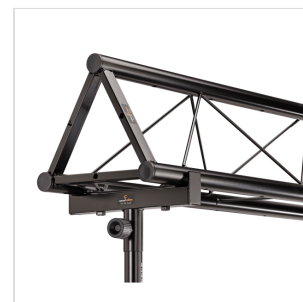

LSBUNDLE-HAT

SET DUE STATIVI CON ALZATA AD ARGANO E TRUSS DA 3 METRI

Kit perfetto per live music, piano bar e DJ set. Permette di ospitare fino a 10 par o effetti fino ad un' altezza di 3,30 metri. La comoda alzata ad argano e l'asta graduata permettono un rapido setup. Facile e comodo da trasportare, include tutti gli accessori per il montaggio.

DETTAGLI DEL PRODOTTO

CARATTERISTICHE PRINCIPALI

Set completo ideale per live music, piano bar o DJ set

Truss da 3 metri per ospitare fino a 10 par o effetti

Coppia stativi con alzata ad argano per un'altezza massima di 3,30 metri

Stativi dotati di marcatura dell'altezza

Facile da trasportare e con rapido setup

Costruzione robusta in acciaio con capacità di carico fino a 100 Kg

Ganci compatibili: Soundsation SLH001,SLH002,SLH006,SLH009

SPECIFICHE

Lunghezza totale truss	3 metri
	Truss a sezione triangolare 251x251x251 mm
Diametro tubolare principale truss	38mm
Altezza massima Stativo	3,3 mt
Materiale costruttivo	acciaio verniciato nero
Peso Totale	38 Kg