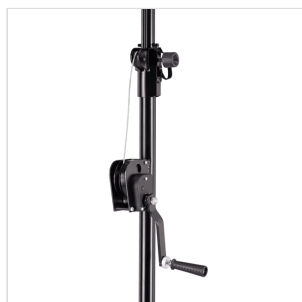

LSBUNDLE-HAT

SET DUE STATIVI CON ALZATA AD ARGANO E TRUSS DA 3 METRI

Kit perfetto per live music, piano bar e DJ set. Permette di ospitare fino a 10 par o effetti fino ad un' altezza di 3,30 metri. La comoda alzata ad argano e l'asta graduata permettono un rapido setup. Facile e comodo da trasportare, include tutti gli accessori per il montaggio.

DETTAGLI DEL PRODOTTO

CARATTERISTICHE PRINCIPALI

Set completo ideale per live music, piano bar o DJ set

Truss da 3 metri per ospitare fino a 10 par o effetti

Coppia stativi con alzata ad argano per un'altezza massima di 3,30 metri

Stativi dotati di marcatura dell'altezza

Facile da trasportare e con rapido setup

Costruzione robusta in acciaio con capacità di carico fino a 100 Kg

Ganci compatibili: Soundsation SLH001,SLH002,SLH006,SLH009

SPECIFICHE

Lunghezza totale truss	3 metri
	Truss a sezione triangolare 251x251x251 mm
Diametro tubolare principale truss	38mm
Altezza massima Stativo	3,3 mt
Materiale costruttivo	acciaio verniciato nero
Peso Totale	38 Kg