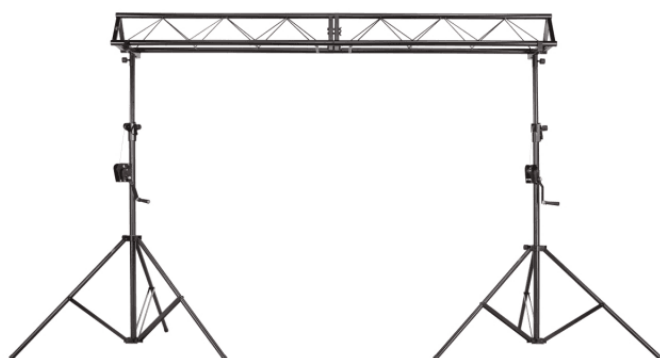

LSBUNDLE-HAT

SET DUE STATIVI CON ALZATA AD ARGANO E TRUSS DA 3 METRI

Kit perfetto per live music, piano bar e DJ set. Permette di ospitare fino a 10 par o effetti fino ad un' altezza di 3,30 metri. La comoda alzata ad argano e l'asta graduata permettono un rapido setup. Facile e comodo da trasportare, include tutti gli accessori per il montaggio.

DETTAGLI DEL PRODOTTO

CARATTERISTICHE PRINCIPALI

Set completo ideale per live music, piano bar o DJ set

Truss da 3 metri per ospitare fino a 10 par o effetti

Coppia stativi con alzata ad argano per un'altezza massima di 3,30 metri

Stativi dotati di marcatura dell'altezza

Facile da trasportare e con rapido setup

Costruzione robusta in acciaio con capacità di carico fino a 100 Kg

Ganci compatibili: Soundsation SLH001,SLH002,SLH006,SLH009

SPECIFICHE

Lunghezza totale truss	3 metri
	Truss a sezione triangolare 251x251x251 mm
Diametro tubolare principale truss	38mm
Altezza massima Stativo	3,3 mt
Materiale costruttivo	acciaio verniciato nero
Peso Totale	38 Kg