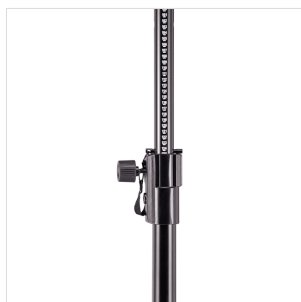

LSBUNDLE-HAT

SET DUE STATIVI CON ALZATA AD ARGANO E TRUSS DA 3 METRI

Kit perfetto per live music, piano bar e DJ set. Permette di ospitare fino a 10 par o effetti fino ad un' altezza di 3,30 metri. La comoda alzata ad argano e l'asta graduata permettono un rapido setup. Facile e comodo da trasportare, include tutti gli accessori per il montaggio.

DETTAGLI DEL PRODOTTO

CARATTERISTICHE PRINCIPALI

Set completo ideale per live music, piano bar o DJ set

Truss da 3 metri per ospitare fino a 10 par o effetti

Coppia stativi con alzata ad argano per un'altezza massima di 3,30 metri

Stativi dotati di marcatura dell'altezza

Facile da trasportare e con rapido setup

Costruzione robusta in acciaio con capacità di carico fino a 100 Kg

Ganci compatibili: Soundsation SLH001,SLH002,SLH006,SLH009

SPECIFICHE

Lunghezza totale truss	3 metri
	Truss a sezione triangolare 251x251x251 mm
Diametro tubolare principale truss	38mm
Altezza massima Stativo	3,3 mt
Materiale costruttivo	acciaio verniciato nero
Peso Totale	38 Kg