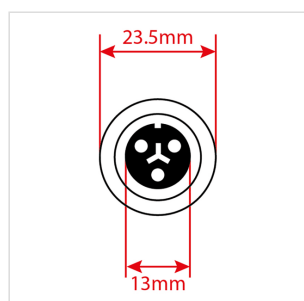

WADC-24DMX-015

CAVO DMX IP65 DA 1.5M

Cavo DMX IP65 da 1.5m con connettore XLR 3-poli maschio e connettore Femmina 3 poli IP65 D23.5mm

DETTAGLI DEL PRODOTTO

CARATTERISTICHE PRINCIPALI

Lunghezza: 1.5m