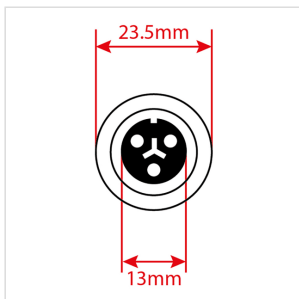

# CAVO DMX IP65 DA 1.5M

Cavo DMX IP65 da 1.5m con connettore XLR 3-poli maschio e connettore Femmina 3 poli IP65 D23.5mm

### CARATTERISTICHE PRINCIPALI

Lunghezza: 1.5m