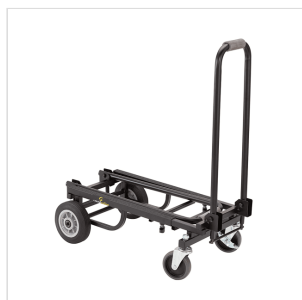

TR100

CARRELLO PER ATTREZZATURA RIPIEGABILE MISURA MEDIA

Ideali per rental e musicisti on the road, i carrelli Soundsation offrono una soluzione pratica ed efficiente per trasportare l'attrezzatura da palco. Essendo ripiegabili, possono entrare in un piccolo spazio e sono quindi facilmente trasportabili. Disponibili in diverse misure a seconda delle esigenze.

DETTAGLI DEL PRODOTTO

CARATTERISTICHE PRINCIPALI

Carrello per attrezzatura a 4 ruote misura media

Permette di trasportare la vostra attrezzatura in maniera pratica ed efficiente

Ripiegabile, entra in un piccolo spazio

Due maniglie allungabile

Base allungabile a seconda delle esigenze (da 580 a 850mm)

Dimensioni da chiuso (LxA): 700x235mm

Dimensioni da Aperto (LxPxA): 580-850x377x770 mm

Capacità di carico: 100 Kg

Peso: 8,3 Kg