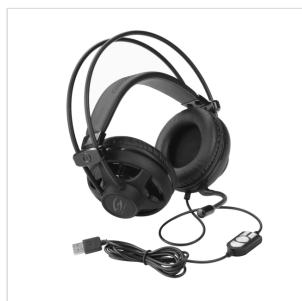

MH-80U

CUFFIA STEREO MULTIMEDIALE USB MH-80U

SOUNDSATION MH-80U è una cuffia multimediale di tipo Plug & Play progettata per essere usata in molte applicazioni come, ambienti di lavoro che ne prevedano l'utilizzo in combinazione con un PC , smartworking , ascolto della musica preferita e gioco vista anche la compatibilità con PS4® e XBOX® . Il microfono ha la cancellazione del rumore al fine di ottenere un suono più pulito e con meno interferenze dai rumori esterni. Il cavo include una pulsantiera per la regolazione del volume del microfono e le altre funzioni (Mute ON/OFF). La regolazione del volume della cuffia si ottiene mediante una piccola ruota posizionata sul padiglione sinistro. L'audio stereo di questa cuffia è di alta qualità ed offre bassi profondi e un'ottima nitidezza sulle alte frequenze. La leggerezza e i padiglioni auricolari ricoperti da una soffice imbottitura in similpelle per una comoda vestibilità rendono possibile un utilizzo anche prolungato della cuffia. La cuffia è dotata di un cavo da 2 metri di lunghezza al fine di fornire maggiore mobilità e comfort.

DETTAGLI DEL PRODOTTO

CARATTERISTICHE PRINCIPALI

Cuffia con connessione USB di tipo Plug & Play

Compatibilità con PC, MAC, PS4® e XBOX®

Microfono con cancellazione del rumore

Audio stereo di alta qualità con bassi profondi e un'ottima nitidezza sulle alte frequenze.

Pulsantiera per la regolazione del volume del microfono e altre funzioni (Mute ON/OFF) inclusa nel cavo

Regolazione del volume della cuffia mediante una piccola ruota posizionata dietro al padiglione sinistro

Padiglioni auricolari e parte superiore della cuffia ricoperti da una soffice imbottitura in similpelle per una comoda vestibilità

Cuffia leggera con design elegante

Cavo con connessione USB da 2 metri di lunghezza