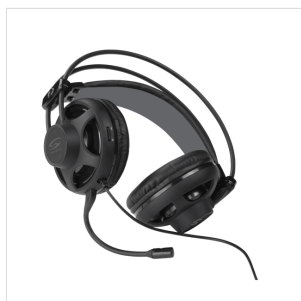

MH-80U

CUFFIA STEREO MULTIMEDIALE USB MH-80U

SOUNDSATION MH-80U è una cuffia multimediale di tipo Plug & Play progettata per essere usata in molte applicazioni come, ambienti di lavoro che ne prevedano l'utilizzo in combinazione con un PC , smartworking , ascolto della musica preferita e gioco vista anche la compatibilità con PS4® e XBOX® . Il microfono ha la cancellazione del rumore al fine di ottenere un suono più pulito e con meno interferenze dai rumori esterni. Il cavo include una pulsantiera per la regolazione del volume del microfono e le altre funzioni (Mute ON/OFF). La regolazione del volume della cuffia si ottiene mediante una piccola ruota posizionata sul padiglione sinistro. L'audio stereo di questa cuffia è di alta qualità ed offre bassi profondi e un'ottima nitidezza sulle alte frequenze. La leggerezza e i padiglioni auricolari ricoperti da una soffice imbottitura in similpelle per una comoda vestibilità rendono possibile un utilizzo anche prolungato della cuffia. La cuffia è dotata di un cavo da 2 metri di lunghezza al fine di fornire maggiore mobilità e comfort.

DETTAGLI DEL PRODOTTO

CARATTERISTICHE PRINCIPALI

Cuffia con connessione USB di tipo Plug & Play

Compatibilità con PC, MAC, PS4® e XBOX®

Microfono con cancellazione del rumore

Audio stereo di alta qualità con bassi profondi e un'ottima nitidezza sulle alte frequenze.

Pulsantiera per la regolazione del volume del microfono e altre funzioni (Mute ON/OFF) inclusa nel cavo

Regolazione del volume della cuffia mediante una piccola ruota posizionata dietro al padiglione sinistro

Padiglioni auricolari e parte superiore della cuffia ricoperti da una soffice imbottitura in similpelle per una comoda vestibilità

Cuffia leggera con design elegante

Cavo con connessione USB da 2 metri di lunghezza