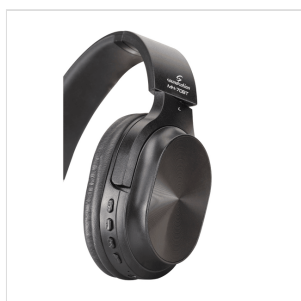

MH-70BT

CUFFIE STEREO REGOLABILI CON FUNZIONE "BT AUDIO STREAMING"

Le cuffie MH-70BT, grazie alla funzione "BT Audio Streaming" integrata, sono ideali sia per l'ascolto di musica e sia per gestire chiamate telefoniche da dispositivi remoti come tablet e smartphone. Le cuffie MH-70BT sono dotate di microfono integrato e pulsanti con i quali si può accettare o terminare una chiamata telefonica. I pulsanti possono essere usati anche per regolare il volume di un brano musicale oppure per passare all'ascolto di un altro brano. I padiglioni, realizzati in materiale morbido, e la regolabilità delle cuffie assicurano rispettivamente un comfort ed una vestibilità ottimi. La funzione "BT Audio Streaming" integrata consente l'utilizzo wireless delle cuffie MH-70BT mediante l'associazione a dispositivi remoti come smartphone o tablet. Utilizzando il cavo e l'adattatore Jack in dotazione, le cuffie possono essere collegate a qualunque dispositivo audio che abbia una uscita dedicata alla cuffie (PHONES). La qualità, la versatilità, il design e l'ottimo rapporto qualità/prezzo sono le caratteristiche che rendono le cuffie MH-70BT un prodotto che soddisfa tutte le esigenze.

DETTAGLI DEL PRODOTTO

CARATTERISTICHE PRINCIPALI

Prestazioni di lunga durata con il massimo comfort ed eccellenti sia nelle applicazioni musicali e sia nella gestione delle chiamate telefoniche.

Progettata con la funzione "BT Audio Streaming" per utilizzare wireless.

Microfono integrato

Pulsanti integrati per il controllo delle chiamate telefoniche e per ascoltare la musica preferita.

Riproduzione del suono di buona qualità

Fascia regolabile per il massimo comfort.

Cavo in dotazione lungo e resistente ai grovigli.