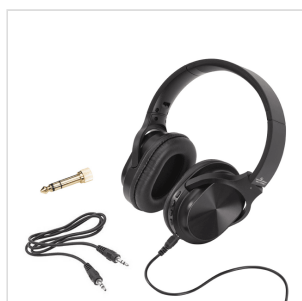

MH-70BT

CUFFIE STEREO REGOLABILI CON FUNZIONE "BT AUDIO STREAMING"

Le cuffie MH-70BT, grazie alla funzione "BT Audio Streaming" integrata, sono ideali sia per l'ascolto di musica e sia per gestire chiamate telefoniche da dispositivi remoti come tablet e smartphone. Le cuffie MH-70BT sono dotate di microfono integrato e pulsanti con i quali si può accettare o terminare una chiamata telefonica. I pulsanti possono essere usati anche per regolare il volume di un brano musicale oppure per passare all'ascolto di un altro brano. I padiglioni, realizzati in materiale morbido, e la regolabilità delle cuffie assicurano rispettivamente un comfort ed una vestibilità ottimi. La funzione "BT Audio Streaming" integrata consente l'utilizzo wireless delle cuffie MH-70BT mediante l'associazione a dispositivi remoti come smartphone o tablet. Utilizzando il cavo e l'adattatore Jack in dotazione, le cuffie possono essere collegate a qualunque dispositivo audio che abbia una uscita dedicata alla cuffie (PHONES). La qualità, la versatilità, il design e l'ottimo rapporto qualità/prezzo sono le caratteristiche che rendono le cuffie MH-70BT un prodotto che soddisfa tutte le esigenze.

DETTAGLI DEL PRODOTTO

CARATTERISTICHE PRINCIPALI

Prestazioni di lunga durata con il massimo comfort ed eccellenti sia nelle applicazioni musicali e sia nella gestione delle chiamate telefoniche.

Progettata con la funzione "BT Audio Streaming" per utilizzare wireless.

Microfono integrato

Pulsanti integrati per il controllo delle chiamate telefoniche e per ascoltare la musica preferita.

Riproduzione del suono di buona qualità

Fascia regolabile per il massimo comfort.

Cavo in dotazione lungo e resistente ai grovigli.