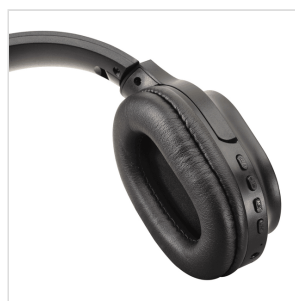

MH-70BT

CUFFIE STEREO REGOLABILI CON FUNZIONE "BT AUDIO STREAMING"

Le cuffie MH-70BT, grazie alla funzione "BT Audio Streaming" integrata, sono ideali sia per l'ascolto di musica e sia per gestire chiamate telefoniche da dispositivi remoti come tablet e smartphone. Le cuffie MH-70BT sono dotate di microfono integrato e pulsanti con i quali si può accettare o terminare una chiamata telefonica. I pulsanti possono essere usati anche per regolare il volume di un brano musicale oppure per passare all'ascolto di un altro brano. I padiglioni, realizzati in materiale morbido, e la regolabilità delle cuffie assicurano rispettivamente un comfort ed una vestibilità ottimi. La funzione "BT Audio Streaming" integrata consente l'utilizzo wireless delle cuffie MH-70BT mediante l'associazione a dispositivi remoti come smartphone o tablet. Utilizzando il cavo e l'adattatore Jack in dotazione, le cuffie possono essere collegate a qualunque dispositivo audio che abbia una uscita dedicata alla cuffie (PHONES). La qualità, la versatilità, il design e l'ottimo rapporto qualità/prezzo sono le caratteristiche che rendono le cuffie MH-70BT un prodotto che soddisfa tutte le esigenze.

DETTAGLI DEL PRODOTTO

CARATTERISTICHE PRINCIPALI

Prestazioni di lunga durata con il massimo comfort ed eccellenti sia nelle applicazioni musicali e sia nella gestione delle chiamate telefoniche.

Progettata con la funzione "BT Audio Streaming" per utilizzare wireless.

Microfono integrato

Pulsanti integrati per il controllo delle chiamate telefoniche e per ascoltare la musica preferita.

Riproduzione del suono di buona qualità

Fascia regolabile per il massimo comfort.

Cavo in dotazione lungo e resistente ai grovigli.