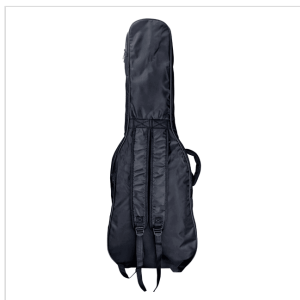

PGB-5EG34

BORSA PER CHITARRA ELETTRICA - IMBOTTITURA 5MM

Trasporta e proteggi la tua strumentazione con le borse della serie la serie PGB-5, dotate imbottitura 5mm, tracolle regolabili, maniglia e tasca frontale + tasca superiore per avere il tuo materiale di studio e i tuoi accessori sempre con te.

DETTAGLI DEL PRODOTTO

CARATTERISTICHE PRINCIPALI

Tracolle regolabili

Maniglia imbottita

Ampia tasca frontale + tasca superiore

Colore: nero e grigio

Logo ricamato a colori

Adatta per chitarra elettrica 4/4

Imbottitura: 5mm

Poly 420D antistrappo

SPECIFICHE

Dimensioni (interne)

106x39x9cm