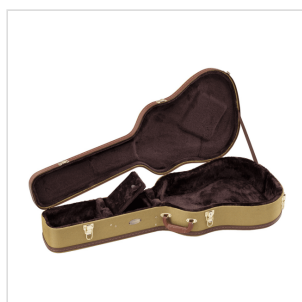

TD100-A

ASTUCCIO RIGIDO ARCHTOP CON RIVESTIMENTO IN TWEED PER CHITARRA ACUSTICA

Gli astucci rigidi TWEED DELUXE coniugano perfettamente resistenza, protezione e appeal estetico. Dotati di rivestimento interno morbido e protettivo, comparto interno per accessori, cerniere e chiusure con chiave. Rivestimento esterno in Tweed.

DETTAGLI DEL PRODOTTO

CARATTERISTICHE PRINCIPALI

Protezione massima grazie al legno 3 strati a trama incrociata e alla forma archtop

Rivestimento interno morbido e protettivo con comparto interno per accessori

Cerniere resistenti in finitura gold

3 chiusure con chiave in finitura gold

Rivestimento esterno in Tweed

Strumento: chitarra acustica

Lunghezza totale interna: 107cm

Lunghezza corpo interna: 61cm

W1 larghezza interna (vedi fig.): 15.5cm