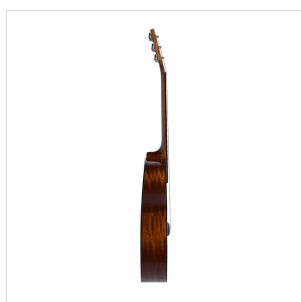

# CHITARRA ACUSTICA OOO CON FINITURA LUCIDA

Dedicata all'Olympic National Park, uno dei parchi naturali più belli degli Stati Uniti, la serie Olympic vanta un connubio di spicco tra qualità costruttive, legni, finiture e naturalmente timbro. Il top in abete massello Sitka accoppiato alle fasce in mogano donano una voce unica allo strumento, mentre le meccaniche originali GROVER garantiscono quella tenuta di accordatura di cui ogni vero chitarrista ha bisogno sul palco, a casa o prova. La serie Olympic è disponibile in versione dreadnought, dreadnought cutaway e OOO, con finitura lucida o satinata.

### CARATTERISTICHE PRINCIPALI

Top: Abete Sitka massello

Fondo e fasce: mogano

Manico: mogano

Tastiera: blackwood con tasti in madreperla

Capotasto e sellette: osso

Paletta: mogano con intarsio in legno

Binding in celluloid nera sul corpo

Ponte in blackwood

Mascherina tartarugata

Meccaniche originali GROVER

Forma: OOO

Finitura: lucida

Equipaggiata con corde d'Addario XP

### SPECIFICHE

<b>Scala</b>	648 mm
<b>Nut</b>	43.2 mm