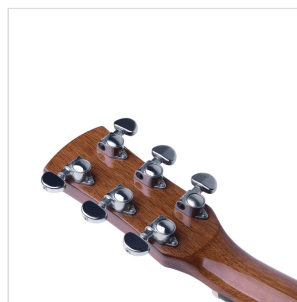

OLYMPIC-000-GNT

CHITARRA ACUSTICA 000 CON FINITURA LUCIDA

Dedicata all'Olympic National Park, uno dei parchi naturali più belli degli Stati Uniti, la serie Olympic vanta un connubio di spicco tra qualità costruttive, legni, finiture e naturalmente timbro. Il top in abete massello Sitka accoppiato alle fasce in mogano donano una voce unica allo strumento, mentre le meccaniche originali GROVER garantiscono quella tenuta di accordatura di cui ogni vero chitarrista ha bisogno sul palco, a casa o prova. La serie Olympic è disponibile in versione dreadnought, dreadnought cutaway e 000, con finitura lucida o satinata.

DETTAGLI DEL PRODOTTO

CARATTERISTICHE PRINCIPALI

Top: Abete Sitka massello

Fondo e fasce: mogano

Manico: mogano

Tastiera: blackwood con tasti in madreperla

Capotasto e sellette: osso

Paletta: mogano con intarsio in legno

Binding in celluloid nera sul corpo

Ponte in blackwood

Mascherina tartarugata

Meccaniche originali GROVER

Forma: OOO

Finitura: lucida

Equipaggiata con corde d'Addario XP

SPECIFICHE

Scala	648 mm
Nut	43.2 mm