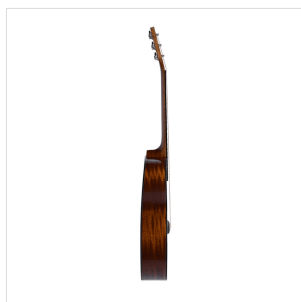

OLYMPIC-000-GNT

CHITARRA ACUSTICA 000 CON FINITURA LUCIDA

Dedicata all'Olympic National Park, uno dei parchi naturali più belli degli Stati Uniti, la serie Olympic vanta un connubio di spicco tra qualità costruttive, legni, finiture e naturalmente timbro. Il top in abete massello Sitka accoppiato alle fasce in mogano donano una voce unica allo strumento, mentre le meccaniche originali GROVER garantiscono quella tenuta di accordatura di cui ogni vero chitarrista ha bisogno sul palco, a casa o prova. La serie Olympic è disponibile in versione dreadnought, dreadnought cutaway e 000, con finitura lucida o satinata.

DETTAGLI DEL PRODOTTO

CARATTERISTICHE PRINCIPALI

Top: Abete Sitka massello

Fondo e fasce: mogano

Manico: mogano

Tastiera: blackwood con tasti in madreperla

Capotasto e sellette: osso

Paletta: mogano con intarsio in legno

Binding in celluloid nera sul corpo

Ponte in blackwood

Mascherina tartarugata

Meccaniche originali GROVER

Forma: OOO

Finitura: lucida

Equipaggiata con corde d'Addario XP

SPECIFICHE

Scala	648 mm
Nut	43.2 mm