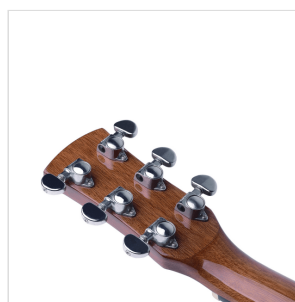

# CHITARRA ACUSTICA OOO CON FINITURA LUCIDA

Dedicata all'Olympic National Park, uno dei parchi naturali più belli degli Stati Uniti, la serie Olympic vanta un connubio di spicco tra qualità costruttive, legni, finiture e naturalmente timbro. Il top in abete massello Sitka accoppiato alle fasce in mogano donano una voce unica allo strumento, mentre le meccaniche originali GROVER garantiscono quella tenuta di accordatura di cui ogni vero chitarrista ha bisogno sul palco, a casa o prova. La serie Olympic è disponibile in versione dreadnought, dreadnought cutaway e OOO, con finitura lucida o satinata.

### CARATTERISTICHE PRINCIPALI

Top: Abete Sitka massello

Fondo e fasce: mogano

Manico: mogano

Tastiera: blackwood con tasti in madreperla

Capotasto e sellette: osso

Paletta: mogano con intarsio in legno

Binding in celluloid nera sul corpo

Ponte in blackwood

Mascherina tartarugata

Meccaniche originali GROVER

Forma: OOO

Finitura: lucida

Equipaggiata con corde d'Addario XP

### SPECIFICHE

<b>Scala</b>	648 mm
<b>Nut</b>	43.2 mm