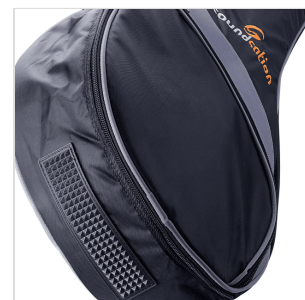

PGB-5EG

BORSA PER CHITARRA ELETTRICA - IMBOTTITURA 5MM

Trasporta e proteggi la tua strumentazione con le borse della serie la serie PGB-5, dotate imbottitura 5mm, tracolle regolabili, maniglia e tasca frontale + tasca superiore per avere il tuo materiale di studio e i tuoi accessori sempre con te.

DETTAGLI DEL PRODOTTO

CARATTERISTICHE PRINCIPALI

Tracolle regolabili

Maniglia imbottita

Ampia tasca frontale + tasca superiore

Colore: nero e grigio

Logo ricamato a colori

Adatta per chitarra elettrica

Imbottitura: 5mm

Poly 420D antistrappo

SPECIFICHE

Dimensioni (interne)

106x39x9cm