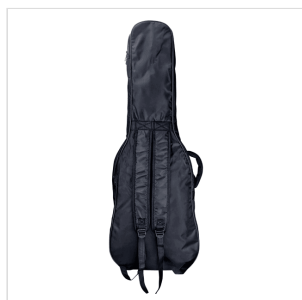

PGB-5EG

BORSA PER CHITARRA ELETTRICA - IMBOTTITURA 5MM

Trasporta e proteggi la tua strumentazione con le borse della serie la serie PGB-5, dotate imbottitura 5mm, tracolle regolabili, maniglia e tasca frontale + tasca superiore per avere il tuo materiale di studio e i tuoi accessori sempre con te.

DETTAGLI DEL PRODOTTO

CARATTERISTICHE PRINCIPALI

Tracolle regolabili

Maniglia imbottita

Ampia tasca frontale + tasca superiore

Colore: nero e grigio

Logo ricamato a colori

Adatta per chitarra elettrica

Imbottitura: 5mm

Poly 420D antistrappo

SPECIFICHE

Dimensioni (interne)

106x39x9cm