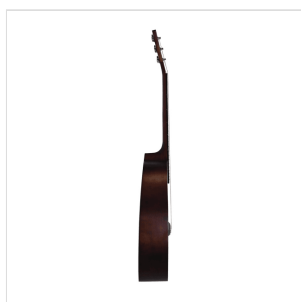

GRAND TETON-DNCE-NT CHITARRA ACUSTICA DREADNOUGHT CUTAWAY CON FINITURA OPEN PORE SATINATA CON PREAMP

Un'altra serie di chitarre acustiche dedicate a un altro gioiello naturale degli USA, la serie Grand Teton rappresenta una scelta difficilmente eguagliabile nella sua fascia di mercato per prestazioni, lavorazione e dettagli. Impreziosita dalla finitura open pore satinata, è disponibile in versione dreadnought, dreadnought 3/4, dreadnought cutaway e 000.

DETTAGLI DEL PRODOTTO

CARATTERISTICHE PRINCIPALI

Top: abete satinato

Fondo e fasce: agathis satinato

Manico: mogano satinato

Tastiera: blackwood con tasti in madreperla

Capotasto e sellette: tusq

Paletta: mogano con intarsio in legno

Ponte in blackwood

Mascherina nera

Meccaniche diecast cromate

Forma: dreadnought cutaway

Finitura: open pore satin

Preamp: Fishman SON-GT4

Equipaggiata con corde d'Addario XP

SPECIFICHE

Scala	648 mm
Nut	43.2 mm