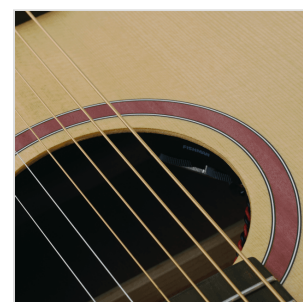

GRAND TETON-DNCE-NT CHITARRA ACUSTICA DREADNOUGHT CUTAWAY CON FINITURA OPEN PORE SATINATA CON PREAMP

Un'altra serie di chitarre acustiche dedicate a un altro gioiello naturale degli USA, la serie Grand Teton rappresenta una scelta difficilmente eguagliabile nella sua fascia di mercato per prestazioni, lavorazione e dettagli. Impreziosita dalla finitura open pore satinata, è disponibile in versione dreadnought, dreadnought 3/4, dreadnought cutaway e 000.

DETTAGLI DEL PRODOTTO

CARATTERISTICHE PRINCIPALI

Top: abete satinato

Fondo e fasce: agathis satinato

Manico: mogano satinato

Tastiera: blackwood con tasti in madreperla

Capotasto e sellette: tusq

Paletta: mogano con intarsio in legno

Ponte in blackwood

Mascherina nera

Meccaniche diecast cromate

Forma: dreadnought cutaway

Finitura: open pore satin

Preamp: Fishman SON-GT4

Equipaggiata con corde d'Addario XP

SPECIFICHE

Scala	648 mm
Nut	43.2 mm