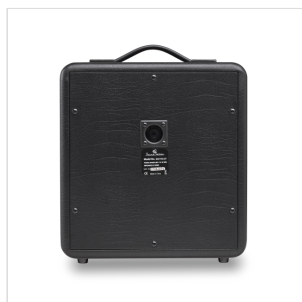

## GC110-CT

# CABINET 1X10" PER CHITARRA CON CONO CELESTION TUBE

Cabinet 1x10" con cono Celestion Tube, compatto, leggero e trasportabilissimo.

Il cono Celestion Tube da 10" garantisce un suono rifinito e cristallino, rendendo questo cabinet perfetto in accoppiata con la micro testata Soundsation Quark 45.

### CARATTERISTICHE PRINCIPALI

Cabinet per chitarra ultra compatto e leggero equipaggiato con Celestion Tube da 10", perfetto per la micro testata Quark 45.

Potenza: 30 W

Impedenza: 8 ohm

Maniglia posteriore

### SPECIFICHE

<b>Potenza</b>	30 W
<b>Impedenza</b>	8 ohm
<b>Peso</b>	8 kg
<b>Dimensioni (LxAxP)</b>	310 X 210 X 320
<b>Woofers</b>	1 x 10" Celestion Tube