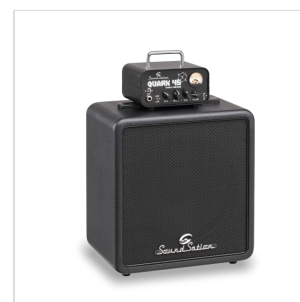

GC110-CT

CABINET 1X10" PER CHITARRA CON CONO CELESTION TUBE

Cabinet 1x10" con cono Celestion Tube, compatto, leggero e trasportabilissimo.

Il cono Celestion Tube da 10" garantisce un suono rifinito e cristallino, rendendo questo cabinet perfetto in accoppiata con la micro testata Soundsation Quark 45.

DETTAGLI DEL PRODOTTO

CARATTERISTICHE PRINCIPALI

Cabinet per chitarra ultra compatto e leggero equipaggiato con Celestion Tube da 10", perfetto per la micro testata Quark 45.

Potenza: 30 W

Impedenza: 8 ohm

Maniglia posteriore

Costruzione in MDF

SPECIFICHE

Potenza	30 W
Impedenza	8 ohm
Peso	8 kg
Dimensioni (LxAxP)	310 X 210 X 320
Woofers	1 x 10" Celestion Tube