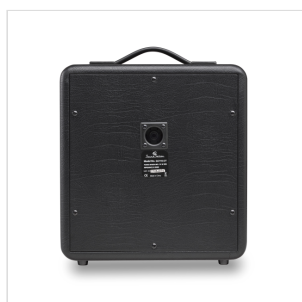

GC110-CT

CABINET 1X10" PER CHITARRA CON CONO CELESTION TUBE

Cabinet 1x10" con cono Celestion Tube, compatto, leggero e trasportabilissimo.

Il cono Celestion Tube da 10" garantisce un suono rifinito e cristallino, rendendo questo cabinet perfetto in accoppiata con la micro testata Soundsation Quark 45.

DETTAGLI DEL PRODOTTO

CARATTERISTICHE PRINCIPALI

Cabinet per chitarra ultra compatto e leggero equipaggiato con Celestion Tube da 10", perfetto per la micro testata Quark 45.

Potenza: 30 W

Impedenza: 8 ohm

Maniglia posteriore

Costruzione in MDF

SPECIFICHE

Potenza	30 W
Impedenza	8 ohm
Peso	8 kg
Dimensioni (LxAxP)	310 X 210 X 320
Woofers	1 x 10" Celestion Tube