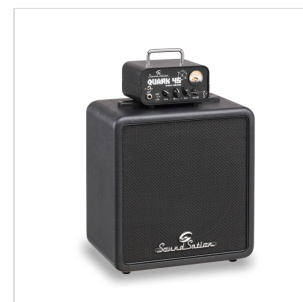

## GC110-CT

# CABINET 1X10" PER CHITARRA CON CONO CELESTION TUBE

Cabinet 1x10" con cono Celestion Tube, compatto, leggero e trasportabilissimo.

Il cono Celestion Tube da 10" garantisce un suono rifinito e cristallino, rendendo questo cabinet perfetto in accoppiata con la micro testata Soundsation Quark 45.

### CARATTERISTICHE PRINCIPALI

Cabinet per chitarra ultra compatto e leggero equipaggiato con Celestion Tube da 10", perfetto per la micro testata Quark 45.

Potenza: 30 W

Impedenza: 8 ohm

Maniglia posteriore

### SPECIFICHE

<b>Potenza</b>	30 W
<b>Impedenza</b>	8 ohm
<b>Peso</b>	8 kg
<b>Dimensioni (LxAxP)</b>	310 X 210 X 320
<b>Woofers</b>	1 x 10" Celestion Tube