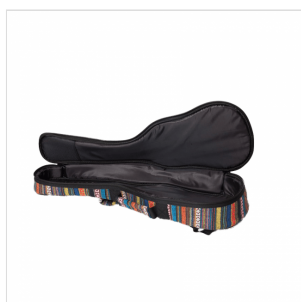

USC-C

BORSA IMBOTTITA PER UKULELE CONCERTO

La linea USC nasce per proteggere il tuo ukulele in ogni situazione, senza dimenticare una cosa importantissima: il look!
Disponibile per ukulele soprano, concerto, tenore e baritono.

DETTAGLI DEL PRODOTTO

CARATTERISTICHE PRINCIPALI

Imbottitura 10mm per proteggere il tuo strumento

Doppia tracolla e maniglia

Tasca frontale per portare sempre con te gli accessori

Finitura: color party

Misura: concerto

Dimensioni interne: 66 x 24cm (lunghezza x larghezza)