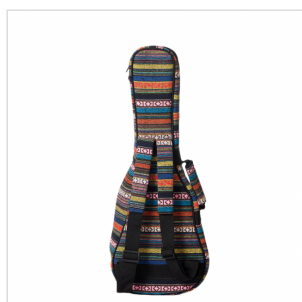

USC-C

BORSA IMBOTTITA PER UKULELE CONCERTO

La linea USC nasce per proteggere il tuo ukulele in ogni situazione, senza dimenticare una cosa importantissima: il look!
Disponibile per ukulele soprano, concerto, tenore e baritono.

DETTAGLI DEL PRODOTTO

CARATTERISTICHE PRINCIPALI

Imbottitura 10mm per proteggere il tuo strumento

Doppia tracolla e maniglia

Tasca frontale per portare sempre con te gli accessori

Finitura: color party

Misura: concerto

Dimensioni interne: 66 x 24cm (lunghezza x larghezza)