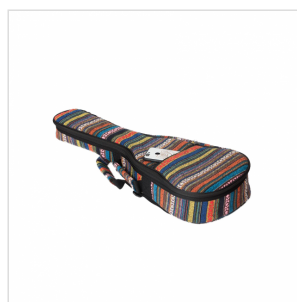

USC-C

BORSA IMBOTTITA PER UKULELE CONCERTO

La linea USC nasce per proteggere il tuo ukulele in ogni situazione, senza dimenticare una cosa importantissima: il look!
Disponibile per ukulele soprano, concerto, tenore e baritono.

DETTAGLI DEL PRODOTTO

CARATTERISTICHE PRINCIPALI

Imbottitura 10mm per proteggere il tuo strumento

Doppia tracolla e maniglia

Tasca frontale per portare sempre con te gli accessori

Finitura: color party

Misura: concerto

Dimensioni interne: 66 x 24cm (lunghezza x larghezza)