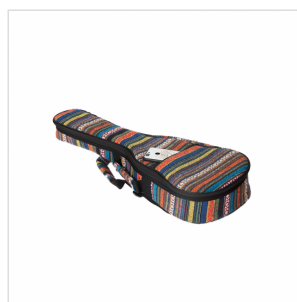

USC-S BORSA IMBOTTITA PER UKULELE SOPRANO

La linea USC nasce per proteggere il tuo ukulele in ogni situazione, senza dimenticare una cosa importantissima: il look!
Disponibile per ukulele soprano, concerto, tenore e baritono.

DETTAGLI DEL PRODOTTO

CARATTERISTICHE PRINCIPALI

Imbottitura 10mm per proteggere il tuo strumento

Doppia tracolla e maniglia

Tasca frontale per portare sempre con te gli accessori

Finitura: color party

Misura: soprano

Dimensioni interne: 56.50 x 19.50cm (lunghezza x larghezza)