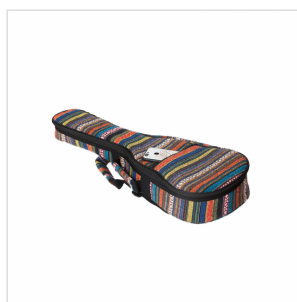

USC-S BORSA IMBOTTITA PER UKULELE SOPRANO

La linea USC nasce per proteggere il tuo ukulele in ogni situazione, senza dimenticare una cosa importantissima: il look!
Disponibile per ukulele soprano, concerto, tenore e baritono.

DETTAGLI DEL PRODOTTO

CARATTERISTICHE PRINCIPALI

Imbottitura 10mm per proteggere il tuo strumento

Doppia tracolla e maniglia

Tasca frontale per portare sempre con te gli accessori

Finitura: color party

Misura: soprano

Dimensioni interne: 56.50 x 19.50cm (lunghezza x larghezza)