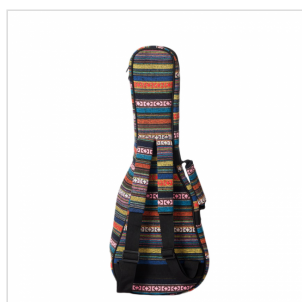

USC-S BORSA IMBOTTITA PER UKULELE SOPRANO

La linea USC nasce per proteggere il tuo ukulele in ogni situazione, senza dimenticare una cosa importantissima: il look!
Disponibile per ukulele soprano, concerto, tenore e baritono.

DETTAGLI DEL PRODOTTO

CARATTERISTICHE PRINCIPALI

Imbottitura 10mm per proteggere il tuo strumento

Doppia tracolla e maniglia

Tasca frontale per portare sempre con te gli accessori

Finitura: color party

Misura: soprano

Dimensioni interne: 56.50 x 19.50cm (lunghezza x larghezza)