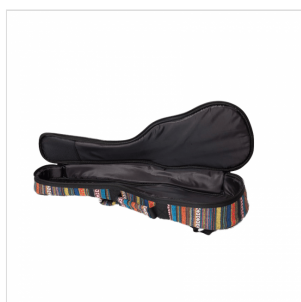

USC-S BORSA IMBOTTITA PER UKULELE SOPRANO

La linea USC nasce per proteggere il tuo ukulele in ogni situazione, senza dimenticare una cosa importantissima: il look!
Disponibile per ukulele soprano, concerto, tenore e baritono.

DETTAGLI DEL PRODOTTO

CARATTERISTICHE PRINCIPALI

Imbottitura 10mm per proteggere il tuo strumento

Doppia tracolla e maniglia

Tasca frontale per portare sempre con te gli accessori

Finitura: color party

Misura: soprano

Dimensioni interne: 56.50 x 19.50cm (lunghezza x larghezza)