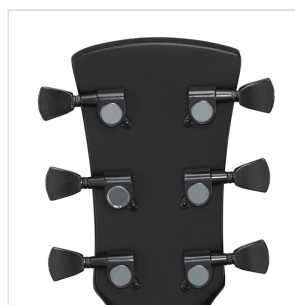

SH-HR200-MBK

CHITARRA ELETTRICA SERIE SHADOW DOUBLE CUTAWAY CON 2 HUMBUCKER, PONTE TUNE O MATIC E MANICO SET-IN

Le chitarre della serie SHADOW nascono per unire qualità costruttiva, timbro, stile e un appeal visivo assolutamente degno di nota. La finitura nera satinata, l'intarsio Shadow in abalone al dodicesimo tasto e l'hardware black conferiscono un look avvincente, mentre i legni usati e le meccaniche Grover assicurano un livello qualitativo assolutamente imbattibile in questo segmento di mercato.

DETTAGLI DEL PRODOTTO

CARATTERISTICHE PRINCIPALI

Corpo: mogano solido

Manico: mogano set-in

Tastiera: Eco-rosewood (conforme normativa CITES)

Tasti: 22 con intarsio in abalone al dodicesimo

Meccaniche: Grover Black

Ponte: tune o matic

Pick up: 2 humbucker

Switch: 3 vie

Potenzimetri: 2 volume/2 tono

Colore: black satin