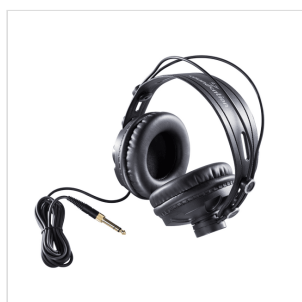

MH-100

CUFFIA PROFESSIONALE SOVRA-AURALE PER PREASCOLTO

Cuffie professionali leggere, comode e robuste progettate anche per lunghi periodi di utilizzo. Il design chiuso e le elevate pressioni sonore sopportate rendono l'MH-100 adatta a DJ, test di apparecchiature audio, monitoraggio professionale, cameramen, consentendo un suono coinvolgente e una elevata attenuazione del rumore circostante.

DETTAGLI DEL PRODOTTO

CARATTERISTICHE PRINCIPALI

Massime prestazioni sia in applicazioni DJ che in Studio

Prestazioni di lunga durata, massimo comfort e robustezza

Riproduzione del suono di alta qualità con Bassi rotondi e Alti frizzanti

Fascia regolabile per il massimo comfort

Cavo lungo e resistente ai grovigli

Ideale per un'ampia varietà di ambienti e applicazioni: DJ, audiofili, musicisti, registrazioni in studio

SPECIFICHE

Tipo	design sovra-aurale stereofonico
Diametro del trasduttore	53 mm
Impedenza	60 Ohm
Costruzione	fascia in metallo con rivestimento in ecopelle
Risposta in frequenza	15Hz-32KHz
Sensibilità (S.PL)	94dB ± 3dB
Lunghezza del cavo	3 metri, resistente al groviglio
Spina (placcata in oro)	Jack da 3,5 mm e adattatore da 6,3 mm (¼")
Dimensioni (LxPxA)	195 x 100 x 200 mm
Peso	0,305 kg (con cavo e adattatore)
Dimensioni Imballo (LxPxA)	220 x 110 x 230 mm
Peso Imballo	0,5 kg (con cavo e adattatore)