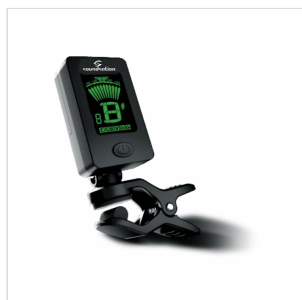

CCT-20

ACCORDATORE A CLIP CROMATICO ORIENTABILE

Un tool veramente utile: CCT-20 è un accordatore cromatico orientabile che si applica alla paletta del vostro strumento tramite la sua clip. Il suo schermo retroilluminato a led permette una visibilità ottimale anche sul palco o nelle situazioni di scarsa illuminazione. Con CCT-20 è possibile accordare lo strumento senza che esso sia collegato all'amplificatore. Dotato di un design particolarmente accattivante e di dimensioni contenutissime, funziona con 6 modalità differenti: cromatico, chitarra, basso, violino, ukulele C/D. Mai più scordati con CCT-20!

DETTAGLI DEL PRODOTTO

CARATTERISTICHE PRINCIPALI

Cromatico

Dotato di clip antigraffio

Orientabile

Schermo a led retroilluminato

6 modalità: cromatico, chitarra, basso, violino, ukulele C/D

Ultra compatto e leggero

A4 Freq: 440Hz

Precisione: +/- 1 cent

Tuning range: 0A-8C

Alimentazione: 1xCR2032

Peso: 19gr

SPECIFICHE

Peso

47g

Dimensioni

62(L)x97(H)x26(P)mm