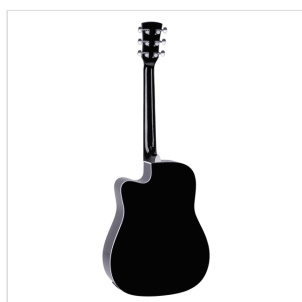

YELLOWSTONE-DNCE-BK

CHITARRA ACUSTICA DREADNOUGHT CUTAWAY ELETTRIFICATA CON TOP IN ABETE

YELLOWSTONE-DNCE è una chitarra acustica dreadnought cutaway elettrificata con top in abete che coniuga suono, comodità e accessibilità alle ottave note delle ottave più alte. Con il suo top in abete e il binding sul corpo, paletta e tastiera è una chitarra dall'alto valore nel proprio segmento di mercato che non trascurava un certo appeal visivo. Ideale sia per principianti che per chitarristi più avanzati che cercano uno strumento per il tempo libero.

DETTAGLI DEL PRODOTTO

CARATTERISTICHE PRINCIPALI

Top: abete

Fondo e fasce: basswood

Tastiera e ponte in Blackwood per ricreare il feeling e il look del palissandro nel rispetto della normativa CITES e dell'ambiente

Meccaniche: diecast chrome

Binding: corpo, tastiera, paletta

Mascherina: black

Preamp con accordatore a doppia uscita XLR/Jack

Colore: black