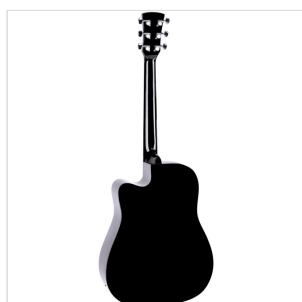

YOSEMITE-DNCE-BK

CHITARRA ACUSTICA DREADNOUGHT CUTAWAY ELETTRIFICATA

YOSEMITE-DNCE è la chitarra perfetta per cominciare senza rinunciare alla suonabilità. La forma di tipo Dreadnought con spalla mancante coniuga praticità, risonanza, accessibilità ai tasti più alti. Il design classico e sobrio è impreziosito dal battipenna nero e dalle decorazioni attorno alla buca. Costruita con gli stessi principi dei prodotti di fascia superiore, rappresenta un'ottima scelta per lo studente o come chitarra da tempo libero.

DETTAGLI DEL PRODOTTO

CARATTERISTICHE PRINCIPALI

Top: linden

Fondo e fasce: basswood

Tastiera: acero

Ponte: acero

Meccaniche: chrome diecast

Mascherina: black

Preamp: controlli vol/tono

Colore: black