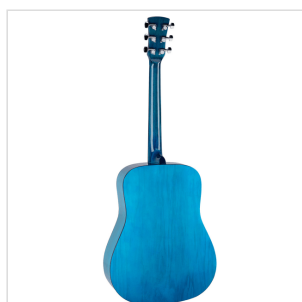

## YOSEMITE-DN-BLS

# CHITARRA ACUSTICA DREADNOUGHT

YOSEMITE è la chitarra perfetta per cominciare senza rinunciare alla suonabilità. La forma di tipo Dreadnought è da sempre il perfetto compromesso tra praticità e risonanza. Il design classico e sobrio è impreziosito dal battipenna nero e dalle decorazioni attorno alla buca. Costruita con gli stessi principi dei prodotti di fascia superiore, rappresenta un'ottima scelta per lo studente o come chitarra da tempo libero.

### CARATTERISTICHE PRINCIPALI

Top: linden

Fondo e fasce: basswood

Tastiera: acero

Ponte: acero

Meccaniche: chrome diecast

Mascherina: black

Colore: blue sunburst