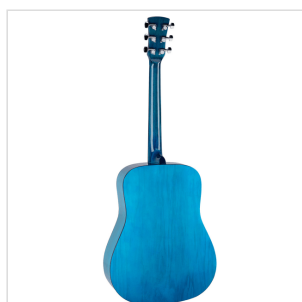

YOSEMITE-DN-BLS

CHITARRA ACUSTICA DREADNOUGHT

YOSEMITE è la chitarra perfetta per cominciare senza rinunciare alla suonabilità. La forma di tipo Dreadnought è da sempre il perfetto compromesso tra praticità e risonanza. Il design classico e sobrio è impreziosito dal battipenna nero e dalle decorazioni attorno alla buca. Costruita con gli stessi principi dei prodotti di fascia superiore, rappresenta un'ottima scelta per lo studente o come chitarra da tempo libero.

DETTAGLI DEL PRODOTTO

CARATTERISTICHE PRINCIPALI

Top: linden

Fondo e fasce: basswood

Tastiera: acero

Ponte: acero

Meccaniche: chrome diecast

Mascherina: black

Colore: blue sunburst