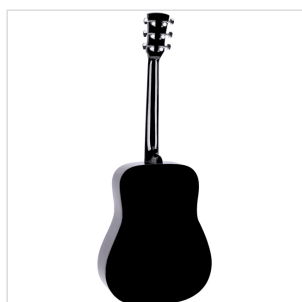

YOSEMITE-DN-BK

CHITARRA ACUSTICA DREADNOUGHT

YOSEMITE è la chitarra perfetta per cominciare senza rinunciare alla suonabilità. La forma di tipo Dreadnought è da sempre il perfetto compromesso tra praticità e risonanza. Il design classico e sobrio è impreziosito dal battipenna nero e dalle decorazioni attorno alla buca. Costruita con gli stessi principi dei prodotti di fascia superiore, rappresenta un'ottima scelta per lo studente o come chitarra da tempo libero.

DETTAGLI DEL PRODOTTO

CARATTERISTICHE PRINCIPALI

Top: linden

Fondo e fasce: basswood

Tastiera: acero

Ponte: acero

Meccaniche: chrome diecast

Mascherina: black

Colore: black