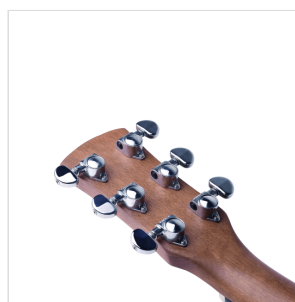

OLYMPIC-DN-NT

CHITARRA ACUSTICA DREADNOUGHT CON FINITURA OPEN PORE SATINATA

Dedicata all'Olympic National Park, uno dei parchi naturali più belli degli Stati Uniti, la serie Olympic vanta un connubio di spicco tra qualità costruttive, legni, finiture e naturalmente timbro. Il top in abete massello Sitka accoppiato alle fasce in mogano donano una voce unica allo strumento, mentre le meccaniche originali GROVER garantiscono quella tenuta di accordatura di cui ogni vero chitarrista ha bisogno sul palco, a casa o prova. La serie Olympic è disponibile in versione dreadnought, dreadnought cutaway e OOO, con finitura lucida o satinata.

DETTAGLI DEL PRODOTTO

CARATTERISTICHE PRINCIPALI

Top: Abete Sitka massello

Fondo e fasce: mogano

Manico: mogano satinato

Tastiera: blackwood con tasti in madreperla

Capotasto e sellette: osso

Paletta: mogano con intarsio in legno

Binding in celluloid nera sul corpo

Ponte in blackwood

Mascherina tartarugata

Meccaniche originali GROVER

Forma: dreadnought

Finitura: satinata open pore

Equipaggiata con corde d'Addario XP

SPECIFICHE

Scala	648 mm
Nut	43.2 mm