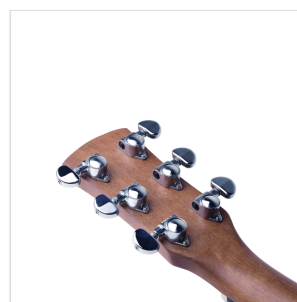

OLYMPIC-DN-NT

CHITARRA ACUSTICA DREADNOUGHT CON FINITURA OPEN PORE SATINATA

Dedicata all'Olympic National Park, uno dei parchi naturali più belli degli Stati Uniti, la serie Olympic vanta un connubio di spicco tra qualità costruttive, legni, finiture e naturalmente timbro. Il top in abete massello Sitka accoppiato alle fasce in mogano donano una voce unica allo strumento, mentre le meccaniche originali GROVER garantiscono quella tenuta di accordatura di cui ogni vero chitarrista ha bisogno sul palco, a casa o prova. La serie Olympic è disponibile in versione dreadnought, dreadnought cutaway e OOO, con finitura lucida o satinata.

DETTAGLI DEL PRODOTTO

CARATTERISTICHE PRINCIPALI

Top: Abete Sitka massello

Fondo e fasce: mogano

Manico: mogano satinato

Tastiera: blackwood con tasti in madreperla

Capotasto e sellette: osso

Paletta: mogano con intarsio in legno

Binding in celluloid nera sul corpo

Ponte in blackwood

Mascherina tartarugata

Meccaniche originali GROVER

Forma: dreadnought

Finitura: satinata open pore

Equipaggiata con corde d'Addario XP

SPECIFICHE

Scala	648 mm
Nut	43.2 mm