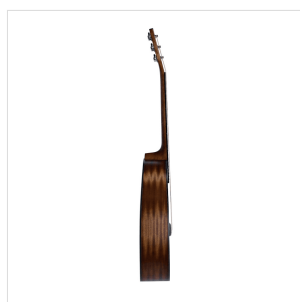

OLYMPIC-DN-NT

CHITARRA ACUSTICA DREADNOUGHT CON FINITURA OPEN PORE SATINATA

Dedicata all'Olympic National Park, uno dei parchi naturali più belli degli Stati Uniti, la serie Olympic vanta un connubio di spicco tra qualità costruttive, legni, finiture e naturalmente timbro. Il top in abete massello Sitka accoppiato alle fasce in mogano donano una voce unica allo strumento, mentre le meccaniche originali GROVER garantiscono quella tenuta di accordatura di cui ogni vero chitarrista ha bisogno sul palco, a casa o prova. La serie Olympic è disponibile in versione dreadnought, dreadnought cutaway e OOO, con finitura lucida o satinata.

DETTAGLI DEL PRODOTTO

CARATTERISTICHE PRINCIPALI

Top: Abete Sitka massello

Fondo e fasce: mogano

Manico: mogano satinato

Tastiera: blackwood con tasti in madreperla

Capotasto e sellette: osso

Paletta: mogano con intarsio in legno

Binding in celluloid nera sul corpo

Ponte in blackwood

Mascherina tartarugata

Meccaniche originali GROVER

Forma: dreadnought

Finitura: satinata open pore

Equipaggiata con corde d'Addario XP

SPECIFICHE

Scala	648 mm
Nut	43.2 mm