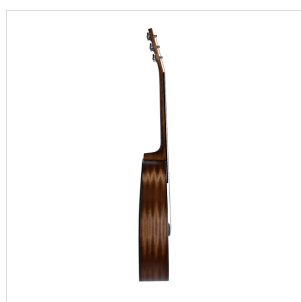

OLYMPIC-DN-NT

CHITARRA ACUSTICA DREADNOUGHT CON FINITURA OPEN PORE SATINATA

Dedicata all'Olympic National Park, uno dei parchi naturali più belli degli Stati Uniti, la serie Olympic vanta un connubio di spicco tra qualità costruttive, legni, finiture e naturalmente timbro. Il top in abete massello Sitka accoppiato alle fasce in mogano donano una voce unica allo strumento, mentre le meccaniche originali GROVER garantiscono quella tenuta di accordatura di cui ogni vero chitarrista ha bisogno sul palco, a casa o prova. La serie Olympic è disponibile in versione dreadnought, dreadnought cutaway e OOO, con finitura lucida o satinata.

DETTAGLI DEL PRODOTTO

CARATTERISTICHE PRINCIPALI

Top: Abete Sitka massello

Fondo e fasce: mogano

Manico: mogano satinato

Tastiera: blackwood con tasti in madreperla

Capotasto e sellette: osso

Paletta: mogano con intarsio in legno

Binding in celluloid nera sul corpo

Ponte in blackwood

Mascherina tartarugata

Meccaniche originali GROVER

Forma: dreadnought

Finitura: satinata open pore

Equipaggiata con corde d'Addario XP

SPECIFICHE

Scala	648 mm
Nut	43.2 mm