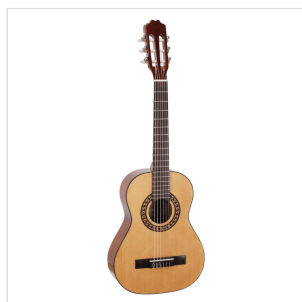

TC401

CHITARRA CLASSICA 1/2 CON TAVOLA ARMONICA IN ABETE

Una chitarra 1/2 che unisce sapientemente qualità costruttiva, materiali e finiture: TC401 va ben oltre la chitarra entry-level, con la definizione e la brillantezza del suo top in abete e la cura delle sue finiture.

DETTAGLI DEL PRODOTTO

CARATTERISTICHE PRINCIPALI

Top: abete

Fondo e fasce: bass wood

Tastiera: noce

Meccaniche: cromate

Misura: 1/2

Finitura: glossy natural

SPECIFICHE

Scala	561 mm
Nut	43.5 mm