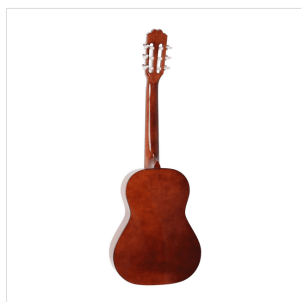

TC401

CHITARRA CLASSICA 1/2 CON TAVOLA ARMONICA IN ABETE

Una chitarra 1/2 che unisce sapientemente qualità costruttiva, materiali e finiture: TC401 va ben oltre la chitarra entry-level, con la definizione e la brillantezza del suo top in abete e la cura delle sue finiture.

DETTAGLI DEL PRODOTTO

CARATTERISTICHE PRINCIPALI

Top: abete

Fondo e fasce: bass wood

Tastiera: noce

Meccaniche: cromate

Misura: 1/2

Finitura: glossy natural

SPECIFICHE

Scala	561 mm
Nut	43.5 mm