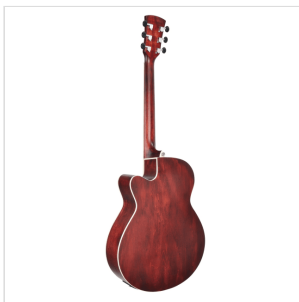

SAGUARO-HW-CE RD

CHITARRA ACUSTICA CUTAWAY AMPLIFICATA CON FINITURA HAND WIPE

Le chitarre acustiche della serie Saguaro coniugano suonabilità e qualità costruttiva con un look assolutamente unico, grazie alla finitura hand wiped ottenuta tramite una particolare lavorazione a mano. Il preamp E2-T con tuner integrato uscita bilanciata/sbilanciata permette un utilizzo flessibile sia dal vivo che in studio.

DETTAGLI DEL PRODOTTO

CARATTERISTICHE PRINCIPALI

Forma: mini jumbo cutaway

Top, fondo e fasce: linden

Tastiera: eco-rosewood (conforme normativa CITES)

Paletta con logo inciso

Lunghezza totale: 101cm (40")

Profondità cassa: 9.8cm

Meccaniche diecast cromate

Preamp: E2-T con tuner e doppia uscita bilanciata/sbilanciata

Finitura speciale hand wiped, ogni modello è differente dagli altri

Colore: hand wiped red