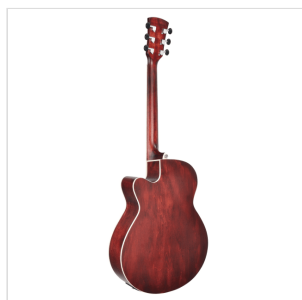

## SAGUARO-HW-CE RD

# CHITARRA ACUSTICA CUTAWAY AMPLIFICATA CON FINITURA HAND WIPE

Le chitarre acustiche della serie Saguaro coniugano suonabilità e qualità costruttiva con un look assolutamente unico, grazie alla finitura hand wiped ottenuta tramite una particolare lavorazione a mano. Il preamp E2-T con tuner integrato uscita bilanciata/sbilanciata permette un utilizzo flessibile sia dal vivo che in studio.

### CARATTERISTICHE PRINCIPALI

Forma: mini jumbo cutaway

Top, fondo e fasce: linden

Tastiera: eco-rosewood (conforme normativa CITES)

Paletta con logo inciso

Lunghezza totale: 101cm (40")

Profondità cassa: 9.8cm

Meccaniche diecast cromate

Preamp: E2-T con tuner e doppia uscita bilanciata/sbilanciata

Finitura speciale hand wiped, ogni modello è differente dagli altri

Colore: hand wiped red