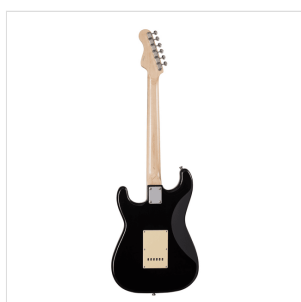

## RIDER-RETRO-R BK

# CHITARRA ELETTRICA DOUBLE CUTAWAY CON 3 SINGLE COIL E MECCANICHE VINTAGE (EQUIPAGGIATA WILKINSON, TASTIERA ECO- ROSEWOOD)

La serie RIDER RETRO rievoca il feeling di quel glorioso passato che non ha mai smesso di affascinare generazioni di chitarristi. La bellezza e la risonanza del frassino di palude accoppiata a finiture storiche, i pick up e il ponte originali Wilkinson, le meccaniche vintage made in Taiwan in combinazione con la mascherina mint green creano uno strumento dall'incredibile appeal estetico che offre un valore impareggiabile nel suo segmento di mercato.

### CARATTERISTICHE PRINCIPALI

Corpo: frassino di palude

Manico: acero lucido

Tastiera: eco-rosewood (conforme normativa CITES)

Tasti: 21 (perloid)

Meccaniche: vintage style made in Taiwan

Ponte: Wilkinson tremolo

Pick up: 3 single coil vintage Wilkinson

Switch: 5 vie

Potenzimetri: volume/tono/tono

Mascherina: mint green

Colore: black