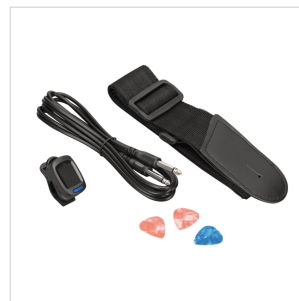

RIDER GP TB GUITAR PACK ELETTRICO - TROPICAL BLUE

Vuoi cominciare il tuo viaggio nel mondo della chitarra elettrica? Rider GP è il modo migliore per farlo. Il guitar pack include una chitarra Soundsation Rider-GP, un combo RGP-10 vintage style, un accordatore a clip per rimanere sempre accordati senza bisogno di cavi, una borsa, 3 plettri, cavo e tracolla. Tutto quello di cui hai bisogno è qui: ora tocca a te!

DETTAGLI DEL PRODOTTO

CARATTERISTICHE PRINCIPALI

Chitarra Soundsation Rider-GP doppia spalla mancante, corpo in basswood, manico in acero, tastiera 22 tasti in eco rosewood, 3 single coil, switch 5 posizioni

Combo RGP-10 con cono da 5", selettore drive, eq, uscita cuffie (10w)

Accordatore a clip orientabile e retroilluminato, permette una perfetta e veloce accordatura senza bisogno di cavi.

Tracolla

Gig bag

Plettri

Cavo

Color box

Finitura chitarra: Tropical Blue