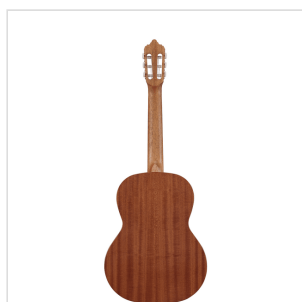

JULIA 34COP

CHITARRA CLASSICA 3/4 CON TOP CEDRO SOLIDO IN FINITURA OPEN PORE SATINATA (MADE IN EUROPE)

Con la serie EUROPA Toledo lancia le sue chitarre classiche interamente costruite in Europa. Julia 34COP è una chitarra classica 3/4 con top solido in cedro e fondo/fasce in mogano. Caratterizzata da un suono pieno e corposo, conta su un set-up meticoloso che garantisce perfetta suonabilità anche al principiante. Impreziosita da una finitura open pore satinata e dalle meccaniche dorate, è uno strumento dal grande valore nella propria fascia di mercato.

DETTAGLI DEL PRODOTTO

CARATTERISTICHE PRINCIPALI

Top: cedro solido

Fondo e fasce: mogano

Manico: mogano africano

Tastiera e ponte: palissandro

Binding in faggio

Meccaniche dorate con bottone madreperlato

Ampiezza capotasto: 48 mm

Scala: 580 mm (3/4)

Capotasto e sellette: ABS

Finish: open pore satinata

Equipaggiata con corde spagnole Sonata by Royal Classics

100% Made in Europe