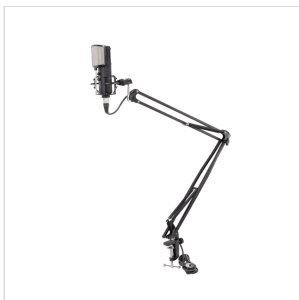

ST-100M

ASTA MICROFONICA DA TAVOLO PROFESSIONALE CON CAVO MICROFONICO

Asta microfonica snodabile da tavolo con cavo bilanciato XLR-
XLR da 4m (microfono non incluso)

DETTAGLI DEL PRODOTTO

CARATTERISTICHE PRINCIPALI

Montaggio a tavolo

Per radio, podcast e home-recording

Attacco per pinza microfonica da 5/8"

Ruotabile a 360 gradi

Lunghezza Approssimativa Asta: 1150mm

Lunghezza approssimativa del Braccio Snodabile: 1000mm

Colore: Nero

Staffa per fissaggio per tavole con spessore massimo di 53mm

Cavo: Cavo Bilanciato da 4m con connettori XLR 3-Poli maschio/Femmina

Carico Approx.: 1.5 kg