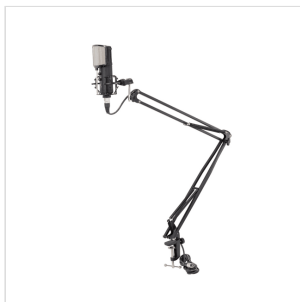

ST-100M

ASTA MICROFONICA DA TAVOLO PROFESSIONALE CON CAVO MICROFONICO

Asta microfonica snodabile da tavolo con cavo bilanciato XLR-
XLR da 4m (microfono non incluso)

DETTAGLI DEL PRODOTTO

CARATTERISTICHE PRINCIPALI

Montaggio a tavolo

Per radio, podcast e home-recording

Attacco per pinza microfonica da 5/8"

Ruotabile a 360 gradi

Lunghezza Approssimativa Asta: 1150mm

Lunghezza approssimativa del Braccio Snodabile: 1000mm

Colore: Nero

Staffa per fissaggio per tavole con spessore massimo di 53mm

Cavo: Cavo Bilanciato da 4m con connettori XLR 3-Poli maschio/Femmina

Carico Approx.: 1.5 kg