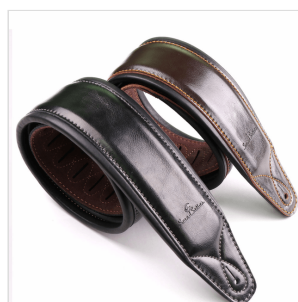

PRL-BW

TRACOLLA IMBOTTITA PER CHITARRA/BASSO IN VERA PELLE

La linea Soundsation straps offre tracolle di vario tipo, realizzate in diversi materiali per venire incontro alle esigenze estetiche e funzionali del musicista.

DETTAGLI DEL PRODOTTO

CARATTERISTICHE PRINCIPALI

Fronte: 100% vera pelle

Retro: pelle artificiale

Lunghezza: 124cm

Larghezza: 7,6cm

Morbida imbottitura per un confort totale

Cuciture: gialle

Colore: marrone con retro e fasce nere