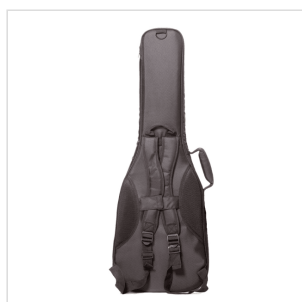

SCPE-E SOFTCASE PER CHITARRA ELETTRICA

I softcase Soundsation, col loro interno rigido rinforzato + imbottitura 20mm, rappresentano il perfetto connubio tra resistenza, praticità e stile. Ideali per proteggere il tuo strumento in ogni situazione preservando facilità e comodità di trasporto grazie alle tracolle regolabili e alla maniglia imbottita. Disponibili in diverse versioni per chitarra classica, elettrica, acustica e basso.

DETTAGLI DEL PRODOTTO

CARATTERISTICHE PRINCIPALI

Materiale esterno: 1680D nylon

Rivestimento interno: PE board + imbottitura 20mm

Tracolle regolabili per massimo comfort

Maniglia imbottita

Tasca esterna per accessori e materiale di studio

Piedini in gomma

Strumento: chitarra elettrica

Misure interne: 104 x 34 x 6cm