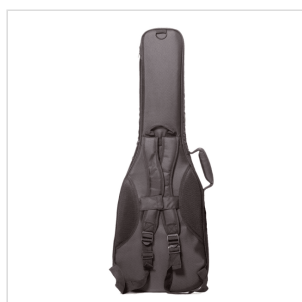

## SCPE-E SOFTCASE PER CHITARRA ELETTRICA

I softcase Soundsation, col loro interno rigido rinforzato + imbottitura 20mm, rappresentano il perfetto connubio tra resistenza, praticità e stile. Ideali per proteggere il tuo strumento in ogni situazione preservando facilità e comodità di trasporto grazie alle tracolle regolabili e alla maniglia imbottita. Disponibili in diverse versioni per chitarra classica, elettrica, acustica e basso.

### CARATTERISTICHE PRINCIPALI

Materiale esterno: 1680D nylon

Rivestimento interno: PE board + imbottitura 20mm

Tracolle regolabili per massimo comfort

Maniglia imbottita

Tasca esterna per accessori e materiale di studio

Piedini in gomma

Strumento: chitarra elettrica

Misure interne: 104 x 34 x 6cm