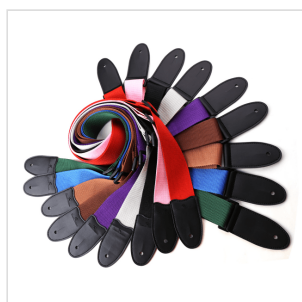

PP-BW

TRACOLLA PER CHITARRA/BASSO IN POLIESTERE CON TERMINALI IN PELLE ARTIFICIALE

La linea Soundsation straps offre tracolle di vario tipo, realizzate in diversi materiali per venire incontro alle esigenze estetiche e funzionali del musicista.

DETTAGLI DEL PRODOTTO

CARATTERISTICHE PRINCIPALI

Realizzata in poliestere

Terminali pelle artificiale

Passanti in ABS

Larghezza: 5cm

Lunghezza: 150cm

Colore: Brown