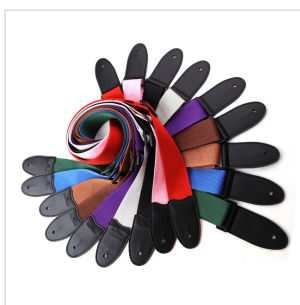

# TRACOLLA PER CHITARRA/BASSO IN POLIESTERE CON TERMINALI IN PELLE ARTIFICIALE

La linea Soundsation straps offre tracolle di vario tipo, realizzate in diversi materiali per venire incontro alle esigenze estetiche e funzionali del musicista.

### CARATTERISTICHE PRINCIPALI

Realizzata in poliestere

Terminali pelle artificiale

Passanti in ABS

Larghezza: 5cm

Lunghezza: 150cm

Colore: Pink