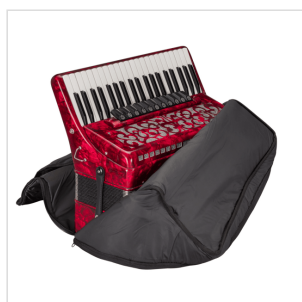

A41120-RD

FISARMONICA 120 BASSI 3/5 ROSSA

Soundsation presenta la nuova linea di fisarmoniche Infinito. Il nome non è stato scelto a caso. Infinito ricorda infatti il nostro territorio, le marche, che vanta di una lunga tradizione e che ha reso la fisarmonica famosa in tutto il mondo. Progettata da un team italiano la fisarmonica Infinito sposta verso l'alto l'asticella di strumento entry level con un rapporto qualità prezzo senza pari. La gamma è completa e disponibile in diverse misure, dalla 48 fino alla 120 bassi.

DETTAGLI DEL PRODOTTO

CARATTERISTICHE PRINCIPALI

Tasti: 41 sistema a piano

Bassi: 120

Registri al canto: 7

Registri ai bassi: 2

Colore: Rosso

Astuccio: Borsa Morbida

Accessori: Tracolle

Dimensioni (LxPxA): 51x19x42cm

Peso:9,8Kg