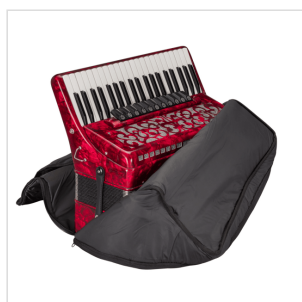

A41120-RD

## FISARMONICA 120 BASSI 3/5 ROSSA

Soundsation presenta la nuova linea di fisarmoniche Infinito. Il nome non è stato scelto a caso. Infinito ricorda infatti il nostro territorio, le marche, che vanta di una lunga tradizione e che ha reso la fisarmonica famosa in tutto il mondo. Progettata da un team italiano la fisarmonica Infinito sposta verso l'alto l'asticella di strumento entry level con un rapporto qualità prezzo senza pari. La gamma è completa e disponibile in diverse misure, dalla 48 fino alla 120 bassi.

### CARATTERISTICHE PRINCIPALI

Tasti: 41 sistema a piano

Bassi: 120

Registri al canto: 7

Registri ai bassi: 2

Colore: Rosso

Astuccio: Borsa Morbida

Accessori: Tracolle