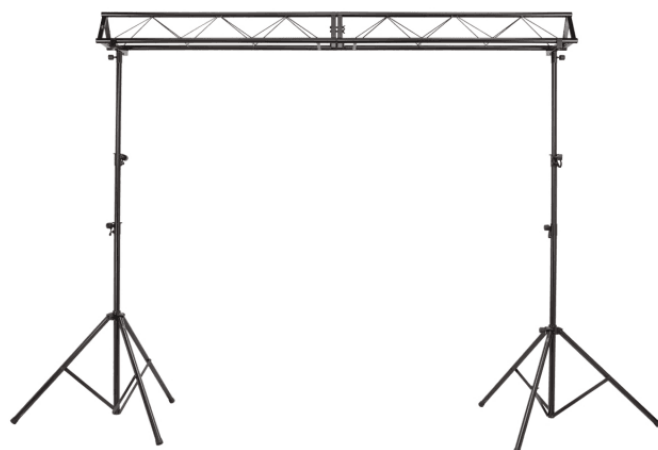

LS-200-BR

## SET DUE STATIVI LUCI E TRUSS DA 3 METRI

Kit perfetto per live music, piano bar e DJ set. Permette di ospitare fino a 10 par o effetti fino ad un' altezza di 3,30 metri. Facile e comodo da trasportare, include tutti gli accessori per il montaggio.

### CARATTERISTICHE PRINCIPALI

Set completo ideale per live music, piano bar o DJ set

Truss da 3 metri per ospitare fino a 10 par o effetti

Coppia stativi per un'altezza massima di 3,30 metri

Facile da trasportare e con rapido setup

### SPECIFICHE

<b>Lunghezza totale truss</b>	3 metri
	Truss a sezione triangolare 251x251x251 mm
<b>Diametro tubolare principale truss</b>	38mm
<b>Altezza massima Stativo</b>	3,3 mt
<b>Materiale costruttivo</b>	acciaio verniciato nero
<b>Peso Totale</b>	38 Kg