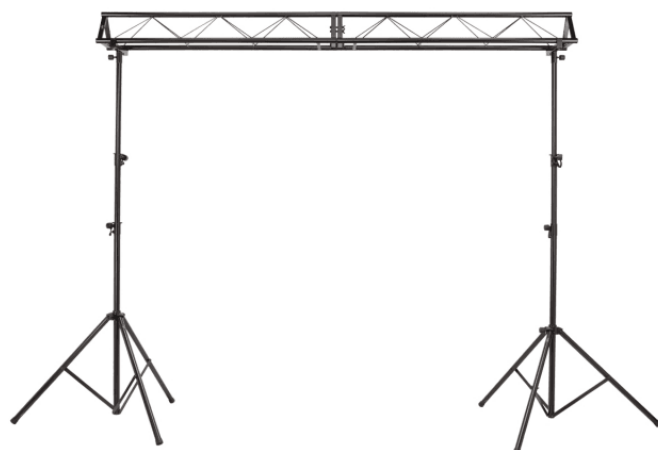

LS-200-BR

SET DUE STATIVI LUCI E TRUSS DA 3 METRI

Kit perfetto per live music, piano bar e DJ set. Permette di ospitare fino a 10 par o effetti fino ad un' altezza di 3,30 metri. Facile e comodo da trasportare, include tutti gli accessori per il montaggio.

DETTAGLI DEL PRODOTTO

CARATTERISTICHE PRINCIPALI

Set completo ideale per live music, piano bar o DJ set

Truss da 3 metri per ospitare fino a 10 par o effetti

Coppia stativi per un'altezza massima di 3,30 metri

Facile da trasportare e con rapido setup

Costruzione robusta in acciaio con capacità di carico fino a 100 Kg

Ganci compatibili: Soundsation SLH001,SLH002,SLH006,SLH009

SPECIFICHE

Lunghezza totale truss	3 metri
	Truss a sezione triangolare 251x251x251 mm
Diametro tubolare principale truss	38mm
Altezza massima Stativo	3,3 mt
Materiale costruttivo	acciaio verniciato nero
Peso Totale	38 Kg