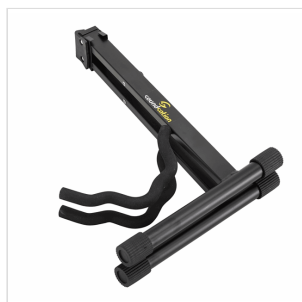

SAGS-50

SUPPORTO PER CHITARRA E BASSO UNIVERSALE A STYLE

L'SAGS-50 è un supporto per chitarra e basso elettrico "A style". Si adatta a tutti i tipi di chitarre e bassi, grazie all'appoggio universale. Tutti i punti di contatto sono rivestiti in gomma per evitare graffi allo strumento. Piccolo e robusto, è richiudibile e facilmente trasportabile

DETTAGLI DEL PRODOTTO

CARATTERISTICHE PRINCIPALI

Costruzione in acciaio leggero

Punti di contatto rivestiti in materiale antigraffio

Universale per tutti i tipi di chitarra e basso

Struttura A style richiudibile

SPECIFICHE

Dimensioni	40 cm (Alt.) 28 cm (Largh.)
-------------------	-----------------------------

Peso	0,95 Kg
-------------	---------

Finitura	nero verniciato
-----------------	-----------------