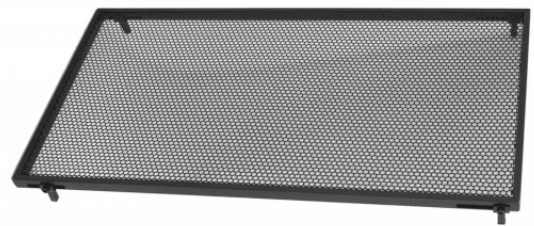

TSLK-200

TAVOLA DA APPOGGIO REGOLABILE PER TASTIERA/LAPTOP

Questo tool trasforma il tuo supporto per tastiera in un piano d'appoggio perfetto per ospitare un pc portatile, un tablet, una tastiera e altre device di cui potresti aver bisogno. Robusto ma leggero, stabile, regolabile, si adatta a tutti i tipi di supporto per tastiera.

DETTAGLI DEL PRODOTTO

CARATTERISTICHE PRINCIPALI

Materiale: metallo

Regolabile, si adatta a tutti i tipi di stand

Leggero e stabile

Dimensioni: 39,5 x 73,5 cm

Peso: 2,3 kg

Finitura: matte black

SPECIFICHE

Dimensioni	39,5 x 73,5 cm
-------------------	----------------

Peso	2,3 kg
-------------	--------