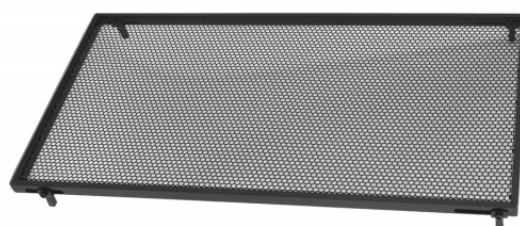

TSLK-200

# TAVOLA DA APPOGGIO REGOLABILE PER TASTIERA/LAPTOP

Questo tool trasforma il tuo supporto per tastiera in un piano d'appoggio perfetto per ospitare un pc portatile, un tablet, una tastiera e altre device di cui potresti aver bisogno. Robusto ma leggero, stabile, regolabile, si adatta a tutti i tipi di supporto per tastiera.

### CARATTERISTICHE PRINCIPALI

Materiale: metallo

Regolabile, si adatta a tutti i tipi di stand

Leggero e stabile

Dimensioni: 39,5 x 73,5 cm

Peso: 2,3 kg

Finitura: matte black

### SPECIFICHE

<b>Dimensioni</b>	39,5 x 73,5 cm
-------------------	----------------

<b>Peso</b>	2,3 kg
-------------	--------