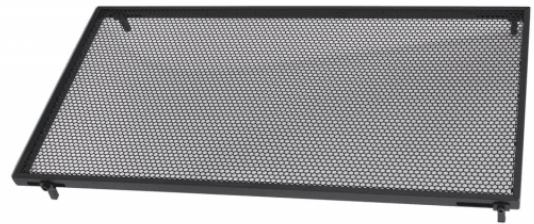

TSLK-100

TAVOLA DA APPOGGIO REGOLABILE PER TASTIERA/LAPTOP

Questo tool trasforma il tuo supporto per tastiera in un piano d'appoggio perfetto per ospitare un pc portatile, un tablet, una tastiera e altre device di cui potresti aver bisogno. Robusto ma leggero, stabile, regolabile, si adatta a tutti i tipi di supporto per tastiera.

DETTAGLI DEL PRODOTTO

CARATTERISTICHE PRINCIPALI

Materiale: metallo

Regolabile, si adatta a tutti i tipi di stand

Leggero e stabile

Dimensioni: 31,5 x 59,5 cm

Peso: 1,4 kg

Finitura: matte black

SPECIFICHE

Dimensioni	31,5 x 59,5 cm
-------------------	----------------

Peso	1,4 kg
-------------	--------