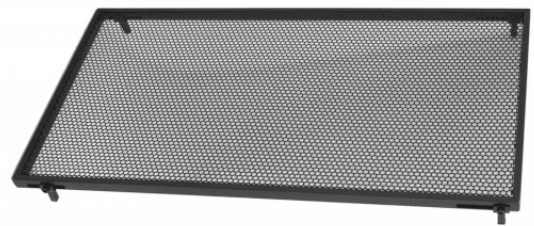

TSLK-100

TAVOLA DA APPOGGIO REGOLABILE PER TASTIERA/LAPTOP

Questo tool trasforma il tuo supporto per tastiera in un piano d'appoggio perfetto per ospitare un pc portatile, un tablet, una tastiera e altre device di cui potresti aver bisogno. Robusto ma leggero, stabile, regolabile, si adatta a tutti i tipi di supporto per tastiera.

DETTAGLI DEL PRODOTTO

CARATTERISTICHE PRINCIPALI

Materiale: metallo

Regolabile, si adatta a tutti i tipi di stand

Leggero e stabile

Dimensioni: 31,5 x 59,5 cm

Peso: 1,4 kg

Finitura: matte black

SPECIFICHE

Dimensioni	31,5 x 59,5 cm
-------------------	----------------

Peso	1,4 kg
-------------	--------