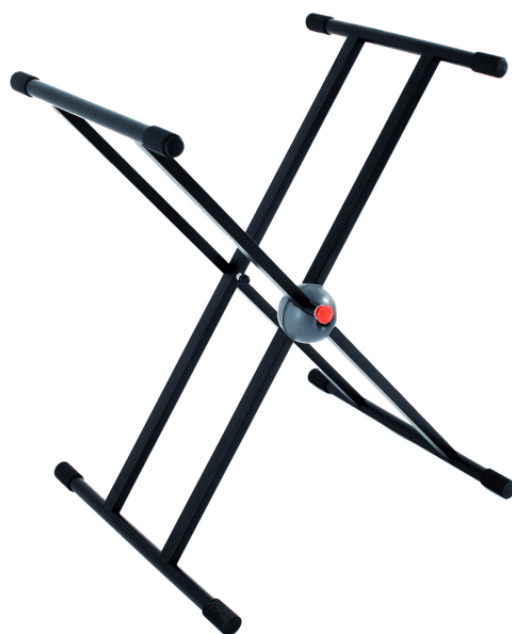

SPH-1200

## SUPPORTO DOPPIO ESPANDIBILE PER TASTIERA

Supporto a telaio singolo espandibile per tastiera. Robusto, stabile e leggero, utilizza un innovativo meccanismo a sfera per la sua regolazione. La sua verniciatura a polvere epossidica garantisce ottima resistenza agli agenti esterni. Carico massimo: 50kg.

### CARATTERISTICHE PRINCIPALI

Doppio telaio in acciaio 30x20 e tubi da 28mm

Verniciatura a polvere epossidica per massima resistenza ad agenti esterni

Innovativo meccanismo a sfera per un settaggio facile e veloce

Piedini in goma regolabili per massima stabilità

Espandibile tramite braccetti aggiuntivi SPH-500

Colore: nero