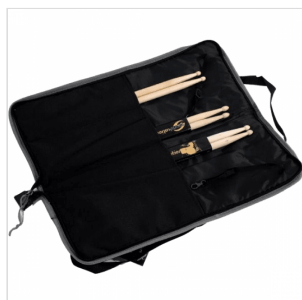

SBG-ST-10

BORSA IMBOTTITA PER BACCHETTE CON TRACOLLA REGOLABILE E TASCA

Le tue bacchette sempre con te: SBG-ST-10 è una borsa imbottita con chiusura zip, tracolla regolabile e tasca per i tuoi accessori. Funzionale ma con stile!

DETTAGLI DEL PRODOTTO

CARATTERISTICHE PRINCIPALI

Tracolla regolabile

Chiusura lampo

Tasca

Colore: nero e grigio con logo colorato ricamato