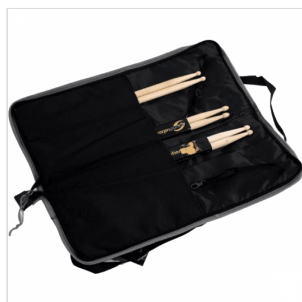

SBG-ST-10

BORSA IMBOTTITA PER BACCHETTE CON TRACOLLA REGOLABILE E TASCA

Le tue bacchette sempre con te: SBG-ST-10 è una borsa imbottita con chiusura zip, tracolla regolabile e tasca per i tuoi accessori. Funzionale ma con stile!

DETTAGLI DEL PRODOTTO

CARATTERISTICHE PRINCIPALI

Tracolla regolabile

Chiusura lampo

Tasca

Colore: nero e grigio con logo colorato ricamato