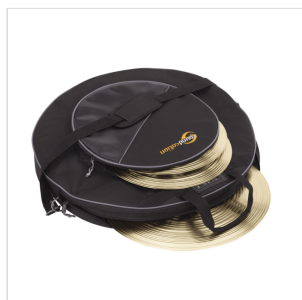

SCYB-10

BORSA PER PIATTI CON TASCA E IMBOTTITURA 10MM

Trasporta e proteggi i tuoi piatti con la borsa SCYB-10, dotate di imbottitura da 10mm, tracolla regolabile, maniglia e tasca per avere i tuoi accessori sempre con te.

DETTAGLI DEL PRODOTTO

CARATTERISTICHE PRINCIPALI

Tracolla regolabile

Maniglia imbottita

Tasca portaoggetti

Scomparto interno nella tasca grande

Colore: nero

Imbottitura: 10mm

Misure: diametro 62cm/altezza 8,5cm