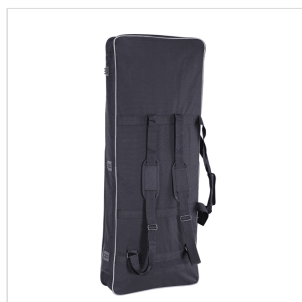

## BORSA IMBOTTITA PER TASTIERA CON DOPPIA TRACOLLA 122X42X16CM

Proteggete la vostra tastiera con le borse della serie SB in Nylon 600D antistrappo con imbottitura da 10mm. Doppia tracolla e maniglia per un trasporto comodo e facile, tasca frontale. Pratica ed elegante coi suoi bordi in grigio e il logo a colori ricamato.

### CARATTERISTICHE PRINCIPALI

Nylon 600D antistrappo

Imbottitura da 10mm

Doppia tracolla e maniglia

Tasca frontale

Colore: nero e grigio

Logo frontale a colori ricamato

Misure interne: 122x42x16cm