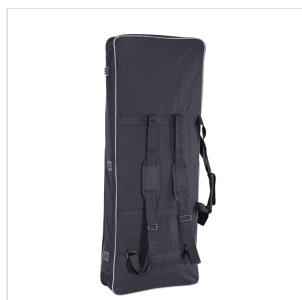

SB19

BORSA IMBOTTITA PER TASTIERA CON DOPPIA TRACOLLA 122X42X16CM

Proteggete la vostra tastiera con le borse della serie SB in Nylon 600D antistrappo con imbottitura da 10mm. Doppia tracolla e maniglia per un trasporto comodo e facile, tasca frontale. Pratica ed elegante coi suoi bordi in grigio e il logo a colori ricamato.

DETTAGLI DEL PRODOTTO

CARATTERISTICHE PRINCIPALI

Nylon 600D antistrappo

Imbottitura da 10mm

Doppia tracolla e maniglia

Tasca frontale

Colore: nero e grigio

Logo frontale a colori ricamato

Misure interne: 122x42x16cm