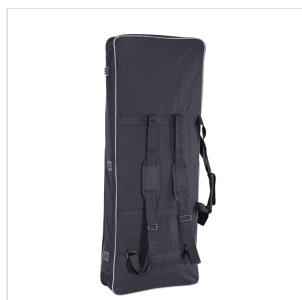

## BORSA IMBOTTITA PER TASTIERA CON DOPPIA TRACOLLA 105X37X13CM

Proteggete la vostra tastiera con le borse della serie SB in Nylon 600D antistrappo con imbottitura da 10mm. Doppia tracolla e maniglia per un trasporto comodo e facile, tasca frontale. Pratica ed elegante coi suoi bordi in grigio e il logo a colori ricamato.

### CARATTERISTICHE PRINCIPALI

Nylon 600D antistrappo

Imbottitura da 10mm

Doppia tracolla e maniglia

Tasca frontale

Colore: nero e grigio

Logo frontale a colori ricamato

Misure interne: 105x37x13cm