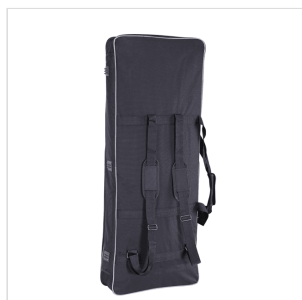

SB17

BORSA IMBOTTITA PER TASTIERA CON DOPPIA TRACOLLA 105X37X13CM

Proteggete la vostra tastiera con le borse della serie SB in Nylon 600D antistrappo con imbottitura da 10mm. Doppia tracolla e maniglia per un trasporto comodo e facile, tasca frontale. Pratica ed elegante coi suoi bordi in grigio e il logo a colori ricamato.

DETTAGLI DEL PRODOTTO

CARATTERISTICHE PRINCIPALI

Nylon 600D antistrappo

Imbottitura da 10mm

Doppia tracolla e maniglia

Tasca frontale

Colore: nero e grigio

Logo frontale a colori ricamato

Misure interne: 105x37x13cm