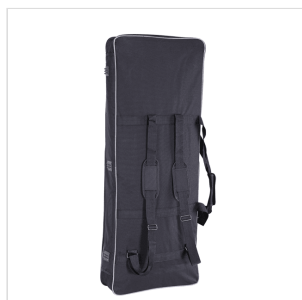

SB16

BORSA IMBOTTITA PER TASTIERA CON DOPPIA TRACOLLA 115X42X20CM

Proteggete la vostra tastiera con le borse della serie SB in Nylon 600D antistrappo con imbottitura da 10mm. Doppia tracolla e maniglia per un trasporto comodo e facile, tasca frontale. Pratica ed elegante coi suoi bordi in grigio e il logo a colori ricamato.

DETTAGLI DEL PRODOTTO

CARATTERISTICHE PRINCIPALI

Nylon 600D antistrappo

Imbottitura da 10mm

Doppia tracolla e maniglia

Tasca frontale

Colore: nero e grigio

Logo frontale a colori ricamato

Misure interne: 115x42x20cm