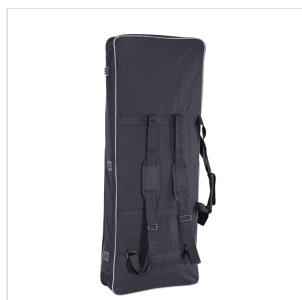

## BORSA IMBOTTITA PER TASTIERA CON DOPPIA TRACOLLA 115X42X20CM

Proteggete la vostra tastiera con le borse della serie SB in Nylon 600D antistrappo con imbottitura da 10mm. Doppia tracolla e maniglia per un trasporto comodo e facile, tasca frontale. Pratica ed elegante coi suoi bordi in grigio e il logo a colori ricamato.

### CARATTERISTICHE PRINCIPALI

Nylon 600D antistrappo

Imbottitura da 10mm

Doppia tracolla e maniglia

Tasca frontale

Colore: nero e grigio

Logo frontale a colori ricamato

Misure interne: 115x42x20cm