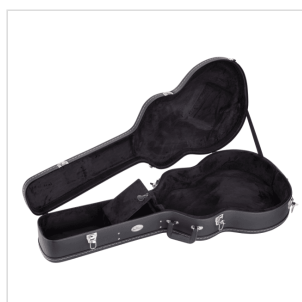

## SCAB ASTUCCIO RIGIDO PER BASSO ACUSTICO

Costruiti in legno e dotati di imbottitura e tasca interna, gli hard case della serie SC sono il modo migliore per proteggere e trasportare la tua strumentazione in tutta comodità e sicurezza.

### CARATTERISTICHE PRINCIPALI

Materiale: legno con rivestimento PVC

Imbottitura interna

Tasca interna

Maniglia

Cerniere in metallo con serratura

Colore: black

Adatto a basso acustico

Dimensioni interne: 123 x 44.17 x 14cm