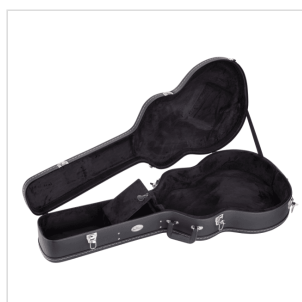

SCAB ASTUCCIO RIGIDO PER BASSO ACUSTICO

Costruiti in legno e dotati di imbottitura e tasca interna, gli hard case della serie SC sono il modo migliore per proteggere e trasportare la tua strumentazione in tutta comodità e sicurezza.

DETTAGLI DEL PRODOTTO

CARATTERISTICHE PRINCIPALI

Materiale: legno con rivestimento PVC

Imbottitura interna

Tasca interna

Maniglia

Cerniere in metallo con serratura

Colore: black

Adatto a basso acustico

Dimensioni interne: 123 x 44.17 x 14cm