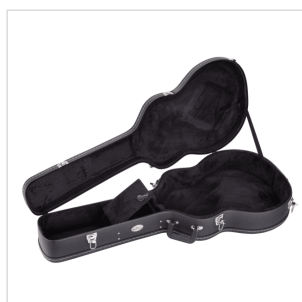

SCCG

ASTUCCIO RIGIDO PER CHITARRA CLASSICA

Costruiti in legno e dotati di imbottitura e tasca interna, gli hard case della serie SC sono il modo migliore per proteggere e trasportare la tua strumentazione in tutta comodità e sicurezza.

DETTAGLI DEL PRODOTTO

CARATTERISTICHE PRINCIPALI

Materiale: legno con rivestimento PVC

Imbottitura interna

Tasca interna

Maniglia

Cerniere in metallo con serratura

Colore: black

Adatto a chitarra classica

Dimensioni interne: 104.5 × 38.4 × 12.5cm