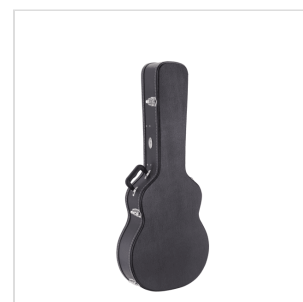

SCCG

ASTUCCIO RIGIDO PER CHITARRA CLASSICA

Costruiti in legno e dotati di imbottitura e tasca interna, gli hard case della serie SC sono il modo migliore per proteggere e trasportare la tua strumentazione in tutta comodità e sicurezza.

DETTAGLI DEL PRODOTTO

CARATTERISTICHE PRINCIPALI

Materiale: legno con rivestimento PVC

Imbottitura interna

Tasca interna

Maniglia

Cerniere in metallo con serratura

Colore: black

Adatto a chitarra classica

Dimensioni interne: 104.5 × 38.4 × 12.5cm