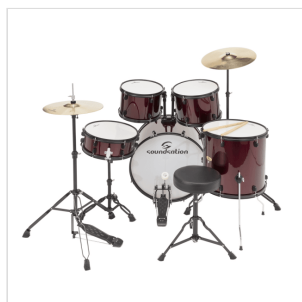

EDK22B-WR

DRUM SET 5 PCS IN PIOPPO CON FINITURA RIVESTITA WINE RED

La serie EDK è il modello di batteria Entry Level by SOUNDSATION. Ideata e dedicata per coloro che si avvicinano allo studio dello strumento senza però rinunciare alle caratteristiche ed alle dotazioni di serie di un drumkit professionale. A completare il set vi sono i piatti (Hi-Hat 14" e Crash 16"), lo sgabello e le bacchette.

DETTAGLI DEL PRODOTTO

CARATTERISTICHE PRINCIPALI

Fusti in Pioppo con risposta lineare

Finiture rivestite

Sistema di fissaggio Toms con braccetto 7/8"

Hardware Serie SK 100

Blocchetti low-mass low-profile per una migliore risonanza

Piedini grancassa angolati

Pelli Soundsation®

Hardware Black

Piatto Hi-Hat da 14" e crash da 16" incluso

Sgabello e bacchette inclusi

Finitura: Wine Red

SPECIFICHE

Dimensioni Toms 12"x9", 13"x10" - Timpano 16"x16" – Cassa 22"x16" – Rullante 14"x5,5"

Snare Stand SHSS-100

Bass Drum Pedal SHBP-100

Cymbal Stand SHCS 100

Dimensioni spedizione 77x61x57 cm

Peso Lordo Kg 38,50