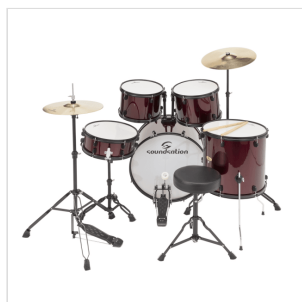

EDK22B-WR

DRUM SET 5 PCS IN PIOPPO CON FINITURA RIVESTITA WINE RED

La serie EDK è il modello di batteria Entry Level by SOUNDSATION. Ideata e dedicata per coloro che si avvicinano allo studio dello strumento senza però rinunciare alle caratteristiche ed alle dotazioni di serie di un drumkit professionale. A completare il set vi sono i piatti (Hi-Hat 14" e Crash 16"), lo sgabello e le bacchette.

DETTAGLI DEL PRODOTTO

CARATTERISTICHE PRINCIPALI

Fusti in Pioppo con risposta lineare

Finiture rivestite

Sistema di fissaggio Toms con braccetto 7/8"

Hardware Serie SK 100

Blocchetti low-mass low-profile per una migliore risonanza

Piedini grancassa angolati

Pelli Soundsation®

Hardware Black

Piatto Hi-Hat da 14" e crash da 16" incluso

Sgabello e bacchette inclusi

Finitura: Wine Red

SPECIFICHE

Dimensioni

Dimensioni spedizione

77x61x57 cm

Peso Lordo

Kg 38,50