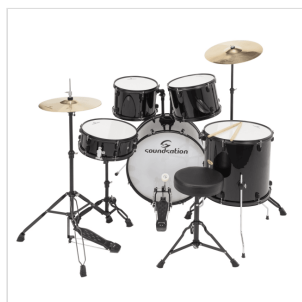

EDK22B-BK

DRUM SET 5 PCS IN PIOPPO CON FINITURA RIVESTITA BLACK

La serie EDK è il modello di batteria Entry Level by SOUNDSATION. Ideata e dedicata per coloro che si avvicinano allo studio dello strumento senza però rinunciare alle caratteristiche ed alle dotazioni di serie di un drumkit professionale. A completare il set vi sono i piatti (Hi-Hat 14" e Crash 16"), lo sgabello e le bacchette.

DETTAGLI DEL PRODOTTO

CARATTERISTICHE PRINCIPALI

Fusti in Pioppo con risposta lineare

Finiture rivestite

Sistema di fissaggio Toms con braccetto 7/8"

Hardware Serie SK 100

Blocchetti low-mass low-profile per una migliore risonanza

Piedini grancassa angolati

Pelli Soundsation®

Hardware Black

Piatto Hi-Hat da 14" e crash da 16" incluso

Sgabello e bacchette inclusi

Finitura: Black

SPECIFICHE

Dimensioni Toms 12"x9", 13"x10" - Timpano 16"x16" – Cassa 22"x16" – Rullante 14"x5,5"

Snare Stand SHSS-100

Bass Drum Pedal SHBP-100

Cymbal Stand SHCS 100

Dimensioni spedizione 77x61x57 cm

Peso Lordo Kg 38,50