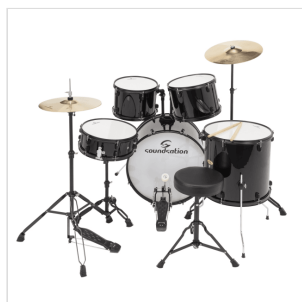

## EDK22B-BK

# DRUM SET 5 PCS IN PIOPPO CON FINITURA RIVESTITA BLACK

La serie EDK è il modello di batteria Entry Level by SOUNDSATION. Ideata e dedicata per coloro che si avvicinano allo studio dello strumento senza però rinunciare alle caratteristiche ed alle dotazioni di serie di un drumkit professionale. A completare il set vi sono i piatti (Hi-Hat 14" e Crash 16"), lo sgabello e le bacchette.

### CARATTERISTICHE PRINCIPALI

Fusti in Pioppo con risposta lineare

Finiture rivestite

Sistema di fissaggio Toms con braccetto 7/8"

Hardware Serie SK 100

Blocchetti low-mass low-profile per una migliore risonanza

Piedini grancassa angolati

Pelli Soundsation®

Hardware Black

Piatto Hi-Hat da 14" e crash da 16" incluso

Sgabello e bacchette inclusi

Finitura: Black