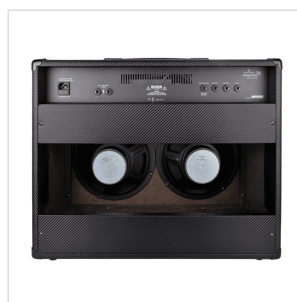

WINDMILL-60

COMBO PER CHITARRA ACUSTICA - 60W

Windmill 60 è un combo per chitarra acustica 60W ideale per lo studio in casa o esibizione in contesti intimi. I due canali (strumento/microfono) e gli effetti integrati controllabili via footswitch esterno offrono tutta la flessibilità di cui ha bisogno un chitarrista acustico in un formato compatto dal peso contenuto. La possibilità di collegamento a speaker esterno, l'uscita di linea e l'ingresso ausiliario ne ampliano ulteriormente l'utilizzo, rendendolo il compagno ideale in diverse situazioni.

DETTAGLI DEL PRODOTTO

CARATTERISTICHE PRINCIPALI

Potenza: 60W RMS

2 Canali indipendenti (bilanciato/sbilanciato) per strumento e voce

Riverbero e Chorus integrati con livello regolabile in maniera indipendente per ogni canale

Controlli intuitivi ma potenti per grande flessibilità di utilizzo

Suono cristallino e dinamico, rifinibile con precisione attraverso il controllo Mid Freq e l'equalizzatore parametrico a 5 bande

FX loop per connessione outboard in catena

Conessioni: Aux In, Line Out, Ext. Speaker, Footswitch, Send/Return

Speakers: 2x10" Soundsation Custom

SPECIFICHE

Dimensioni	60x29x49 cm
-------------------	-------------

Peso	19.50 kg
-------------	----------