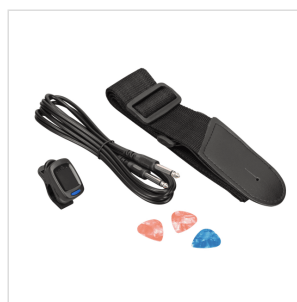

RIDER GP CAR GUITAR PACK ELETTRICO - CANDY APPLE RED

Vuoi cominciare il tuo viaggio nel mondo della chitarra elettrica? Rider GP è il modo migliore per farlo. Il guitar pack include una chitarra Soundsation Rider-GP, un combo RGP-10 vintage style, un accordatore a clip per rimanere sempre accordati senza bisogno di cavi, una borsa, 3 plettri, cavo e tracolla. Tutto quello di cui hai bisogno è qui: ora tocca a te!

DETTAGLI DEL PRODOTTO

CARATTERISTICHE PRINCIPALI

Chitarra Soundsation Rider-GP doppia spalla mancante, corpo in basswood, manico in acero, tastiera 22 tasti in eco rosewood, 3 single coil, switch 5 posizioni

Combo RGP-10 con cono da 5", selettore drive, eq, uscita cuffie (10w)

Accordatore a clip orientabile e retroilluminato, permette una perfetta e veloce accordatura senza bisogno di cavi.

Tracolla

Gig bag

Plettri

Cavo

Color box

Finitura chitarra: Candy Apple Red