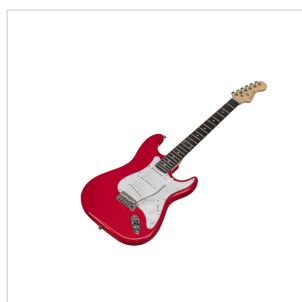

## RIDER GP CAR GUITAR PACK ELETTRICO - CANDY APPLE RED

Vuoi cominciare il tuo viaggio nel mondo della chitarra elettrica? Rider GP è il modo migliore per farlo. Il guitar pack include una chitarra Soundsation Rider-GP, un combo RGP-10 vintage style, un accordatore a clip per rimanere sempre accordati senza bisogno di cavi, una borsa, 3 plettri, cavo e tracolla. Tutto quello di cui hai bisogno è qui: ora tocca a te!

### CARATTERISTICHE PRINCIPALI

Chitarra Soundsation Rider-GP doppia spalla mancante, corpo in basswood, manico in acero, tastiera 22 tasti in eco rosewood, 3 single coil, switch 5 posizioni

Combo RGP-10 con cono da 5", selettore drive, eq, uscita cuffie (10w)

Accordatore a clip orientabile e retroilluminato, permette una perfetta e veloce accordatura senza bisogno di cavi.

Tracolla

Gig bag

Plettri

Cavo

Color box

Finitura chitarra: Candy Apple Red