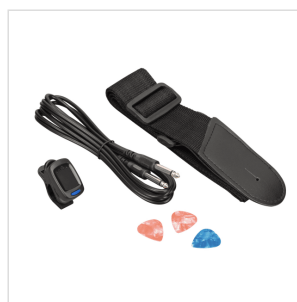

## RIDER GP CAR GUITAR PACK ELETTRICO - CANDY APPLE RED

Vuoi cominciare il tuo viaggio nel mondo della chitarra elettrica? Rider GP è il modo migliore per farlo. Il guitar pack include una chitarra Soundsation Rider-GP, un combo RGP-10 vintage style, un accordatore a clip per rimanere sempre accordati senza bisogno di cavi, una borsa, 3 plettri, cavo e tracolla. Tutto quello di cui hai bisogno è qui: ora tocca a te!

### CARATTERISTICHE PRINCIPALI

Chitarra Soundsation Rider-GP doppia spalla mancante, corpo in basswood, manico in acero, tastiera 22 tasti in eco rosewood, 3 single coil, switch 5 posizioni

Combo RGP-10 con cono da 5", selettore drive, eq, uscita cuffie (10w)

Accordatore a clip orientabile e retroilluminato, permette una perfetta e veloce accordatura senza bisogno di cavi.

Tracolla

Gig bag

Plettri

Cavo

Color box

Finitura chitarra: Candy Apple Red