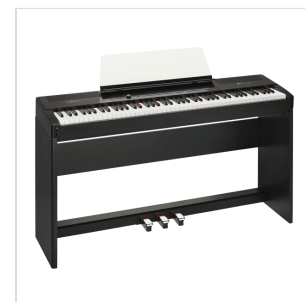

## PIANO DIGITALE PORTATILE CON 88 TASTI HAMMER ACTION ED IVORY FEEL

PRIMUS è un nuovissimo piano digitale adatto a varie occasioni ed applicazioni. Questo pianoforte professionale ha una tastiera con "Hammer Action" che in combinazione ad un suono realistico di pianoforte ed una sensazione tattile "Ivory feel", dà l'impressione di suonare un vero pianoforte classico. Tutte le funzioni presenti nel piano digitale PRIMUS sono di semplice utilizzo. Le dimensioni dello strumento sono ridotte per cui non occupa molto spazio. Il suo sistema audio è stato progettato da esperti "sound designer" e quindi il suo suono è sia ricco che delicato, mostrando il fascino unico del piano digitale. PRIMUS è un piano digitale che, grazie al suo suono fantastico, vale la pena avere.

### CARATTERISTICHE PRINCIPALI

Tastiera da 88 tasti con "Hammer Action" ed "Ivory feel"

Polifonia massima: 81

90 voci di alta qualità

30 stili e 30 ritmi per suonare vari generi musicali

60 Songs dimostrative e 10 Songs utente

Modalità TWIN PIANO, LAYER e SPLIT LOWER disponibili

Funzione di registrazione disponibile

Funzione USB-MIDI

Funzione BT Audio Streaming

2 altoparlanti da 25 Watt ciascuno

Involucro robusto ed elegante con finitura di colore nero

Pedale Sustain Incluso

Leggio incluso

Stand esclusivo opzionale con tre pedali e finitura di colore nero