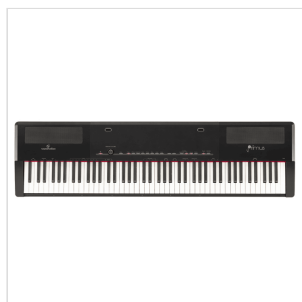

## PIANO DIGITALE PORTATILE CON 88 TASTI HAMMER ACTION ED IVORY FEEL

PRIMUS è un nuovissimo piano digitale adatto a varie occasioni ed applicazioni. Questo pianoforte professionale ha una tastiera con "Hammer Action" che in combinazione ad un suono realistico di pianoforte ed una sensazione tattile "Ivory feel", dà l'impressione di suonare un vero pianoforte classico. Tutte le funzioni presenti nel piano digitale PRIMUS sono di semplice utilizzo. Le dimensioni dello strumento sono ridotte per cui non occupa molto spazio. Il suo sistema audio è stato progettato da esperti "sound designer" e quindi il suo suono è sia ricco che delicato, mostrando il fascino unico del piano digitale. PRIMUS è un piano digitale che, grazie al suo suono fantastico, vale la pena avere.

### CARATTERISTICHE PRINCIPALI

Tastiera da 88 tasti con "Hammer Action" ed "Ivory feel"

Polifonia massima: 81

90 voci di alta qualità

30 stili e 30 ritmi per suonare vari generi musicali

60 Songs dimostrative e 10 Songs utente

Modalità TWIN PIANO, LAYER e SPLIT LOWER disponibili

Funzione di registrazione disponibile

Funzione USB-MIDI

Funzione BT Audio Streaming

2 altoparlanti da 25 Watt ciascuno

Involucro robusto ed elegante con finitura di colore nero

Pedale Sustain Incluso

Leggio incluso

Stand esclusivo opzionale con tre pedali e finitura di colore nero